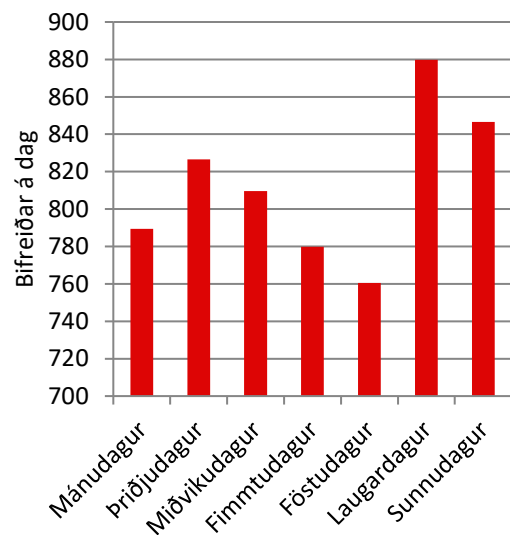

8. tafla. Þjósárdalur: Bifreiðar á dag.

Bifreiðar á dag	
1.7.2016	602
2.7.2016	836
3.7.2016	625
4.7.2016	849
5.7.2016	798
6.7.2016	805
7.7.2016	770
8.7.2016	705
9.7.2016	923
10.7.2016	691
11.7.2016	785
12.7.2016	809
13.7.2016	852
14.7.2016	779
15.7.2016	635
16.7.2016	926
17.7.2016	812
18.7.2016	861
19.7.2016	767
20.7.2016	730
21.7.2016	708
22.7.2016	702
23.7.2016	891
24.7.2016	716
25.7.2016	844
26.7.2016	867
27.7.2016	960
28.7.2016	882
29.7.2016	987
30.7.2016	1.140
31.7.2016	1.249
Alls í júlí	25.506

9. tafla Þjósárdalur: Bifreiðar á dag.

Bifreiðar á dag	
1.8.2016	830
2.8.2016	811
3.8.2016	821
4.8.2016	888
5.8.2016	744
6.8.2016	664
7.8.2016	827
8.8.2016	768
9.8.2016	879
10.8.2016	686
11.8.2016	642
12.8.2016	734
13.8.2016	777
14.8.2016	629
15.8.2016	650
16.8.2016	693
17.8.2016	748
18.8.2016	746
19.8.2016	752
20.8.2016	692
21.8.2016	693
22.8.2016	768
23.8.2016	735
24.8.2016	746
25.8.2016	658
26.8.2016	730
27.8.2016	616
28.8.2016	745
29.8.2016	712
30.8.2016	630
31.8.2016	641
Alls í ágúst:	22.652

17. mynd. Þjórsárdalur: Bifreiðar á dag 2016.

18. mynd. Þjórsárdalur: Bifreiðar á viku 2016.

19. mynd. Þjórsárdalur: Bifreiðar á mánuði 2016.

20. mynd. Þjórsárdalur: Bifreiðar á klst. á Háönn 2016.

21. mynd. Þjórsárdalur: Bifreiðar á dag á Háönn 2016.

1.5 Samantekt

Hér eru gögnin tekin saman. Fjöldi bifreiða á dag er sýndur í 10. og 11. töflu og á 22. og 23. mynd. Fjöldi bifreiða á viku er sýndur í 12. töflu og á 24. mynd. Fjöldi bifreiða á mánuði er sýndur í 13. töflu og á 25. og 26. mynd.