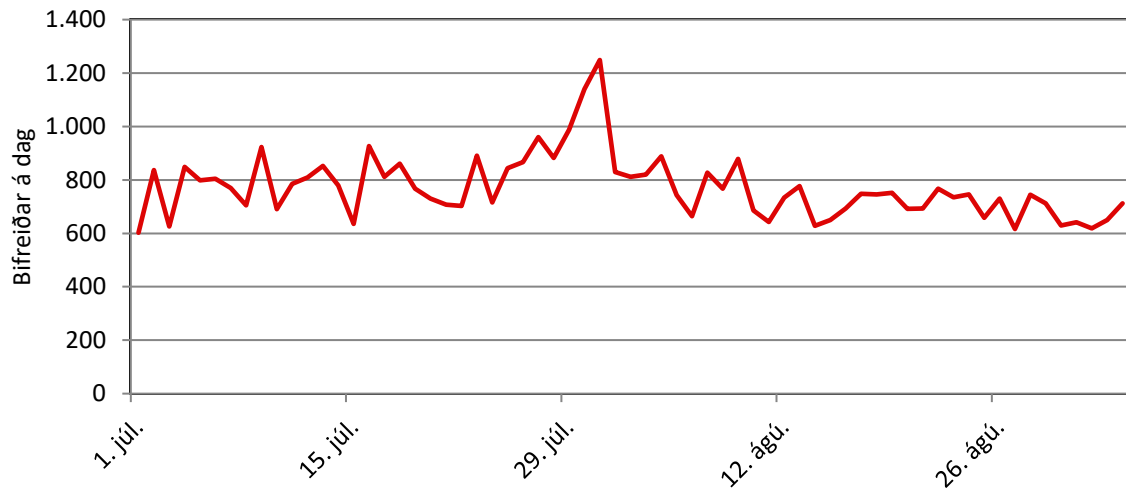

17. mynd. Þjórsárdalur: Bifreiðar á dag 2016.