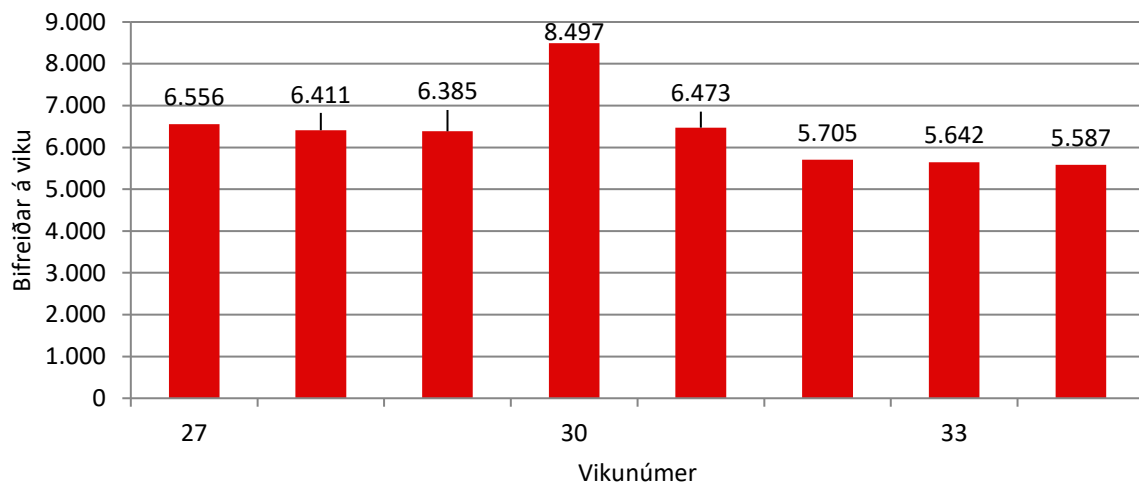

8. mynd. Minni Núpur: Bifreiðar á viku 2016.