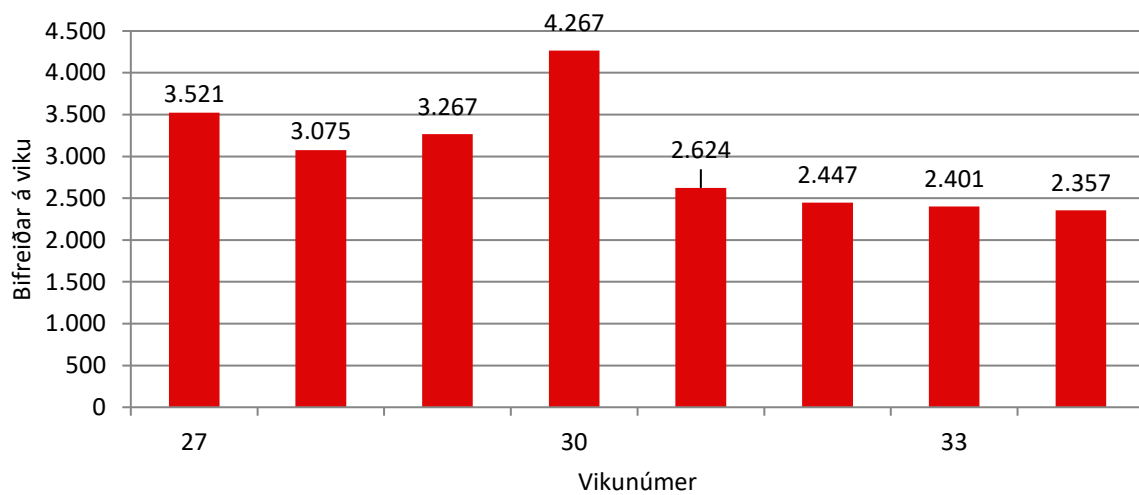

3. mynd. Búrfell: Bifreiðar á viku 2016.