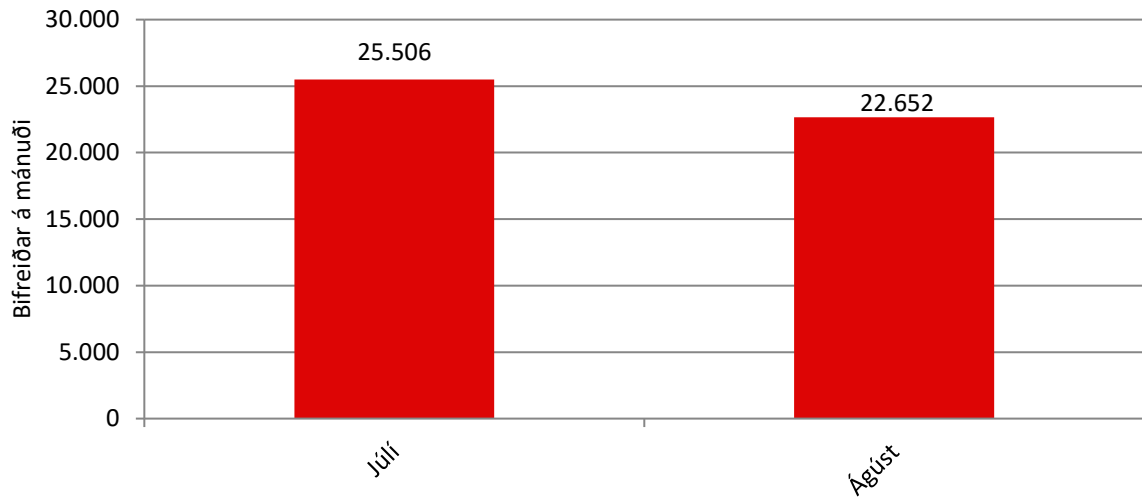

8. tafla. Þjósárdalur: Bifreiðar á dag.

Bifreiðar á dag	
1.7.2016	602
2.7.2016	836
3.7.2016	625
4.7.2016	849
5.7.2016	798
6.7.2016	805
7.7.2016	770
8.7.2016	705
9.7.2016	923
10.7.2016	691
11.7.2016	785
12.7.2016	809
13.7.2016	852
14.7.2016	779
15.7.2016	635
16.7.2016	926
17.7.2016	812
18.7.2016	861
19.7.2016	767
20.7.2016	730
21.7.2016	708
22.7.2016	702
23.7.2016	891
24.7.2016	716
25.7.2016	844
26.7.2016	867
27.7.2016	960
28.7.2016	882
29.7.2016	987
30.7.2016	1.140
31.7.2016	1.249
Alls í júlí	25.506

9. tafla Þjósárdalur: Bifreiðar á dag.

Bifreiðar á dag	
1.8.2016	830
2.8.2016	811
3.8.2016	821
4.8.2016	888
5.8.2016	744
6.8.2016	664
7.8.2016	827
8.8.2016	768
9.8.2016	879
10.8.2016	686
11.8.2016	642
12.8.2016	734
13.8.2016	777
14.8.2016	629
15.8.2016	650
16.8.2016	693
17.8.2016	748
18.8.2016	746
19.8.2016	752
20.8.2016	692
21.8.2016	693
22.8.2016	768
23.8.2016	735
24.8.2016	746
25.8.2016	658
26.8.2016	730
27.8.2016	616
28.8.2016	745
29.8.2016	712
30.8.2016	630
31.8.2016	641
Alls í ágúst:	22.652

17. mynd. Þjórsárdalur: Bifreiðar á dag 2016.

18. mynd. Þjórsárdalur: Bifreiðar á viku 2016.

19. mynd. Þjórsárdalur: Bifreiðar á mánuði 2016.

20. mynd. Þjórsárdalur: Bifreiðar á klst. á Háönn 2016.

21. mynd. Þjórsárdalur: Bifreiðar á dag á Háönn 2016.