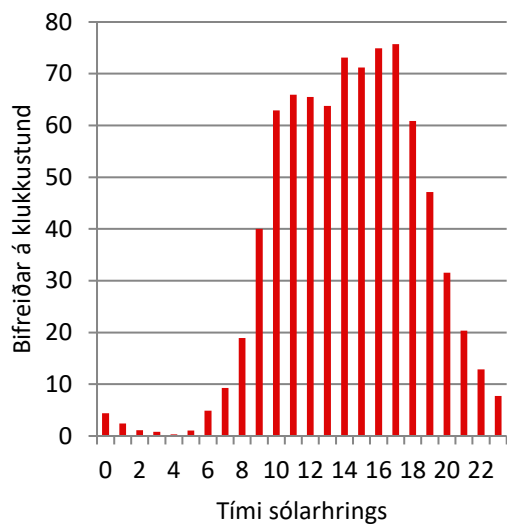

8. tafla. Þjósárdalur: Bifreiðar á dag.

Bifreiðar á dag	
1.7.2016	602
2.7.2016	836
3.7.2016	625
4.7.2016	849
5.7.2016	798
6.7.2016	805
7.7.2016	770
8.7.2016	705
9.7.2016	923
10.7.2016	691
11.7.2016	785
12.7.2016	809
13.7.2016	852
14.7.2016	779
15.7.2016	635
16.7.2016	926
17.7.2016	812
18.7.2016	861
19.7.2016	767
20.7.2016	730
21.7.2016	708
22.7.2016	702
23.7.2016	891
24.7.2016	716
25.7.2016	844
26.7.2016	867
27.7.2016	960
28.7.2016	882
29.7.2016	987
30.7.2016	1.140
31.7.2016	1.249
Alls í júlí	25.506

9. tafla Þjósárdalur: Bifreiðar á dag.

Bifreiðar á dag	
1.8.2016	830
2.8.2016	811
3.8.2016	821
4.8.2016	888
5.8.2016	744
6.8.2016	664
7.8.2016	827
8.8.2016	768
9.8.2016	879
10.8.2016	686
11.8.2016	642
12.8.2016	734
13.8.2016	777
14.8.2016	629
15.8.2016	650
16.8.2016	693
17.8.2016	748
18.8.2016	746
19.8.2016	752
20.8.2016	692
21.8.2016	693
22.8.2016	768
23.8.2016	735
24.8.2016	746
25.8.2016	658
26.8.2016	730
27.8.2016	616
28.8.2016	745
29.8.2016	712
30.8.2016	630
31.8.2016	641
Alls í ágúst:	22.652

17. mynd. Þjórsárdalur: Bifreiðar á dag 2016.

18. mynd. Þjórsárdalur: Bifreiðar á viku 2016.

19. mynd. Þjórsárdalur: Bifreiðar á mánuði 2016.

20. mynd. Þjórsárdalur: Bifreiðar á klst. á Háönn 2016.

21. mynd. Þjórsárdalur: Bifreiðar á dag á Háönn 2016.