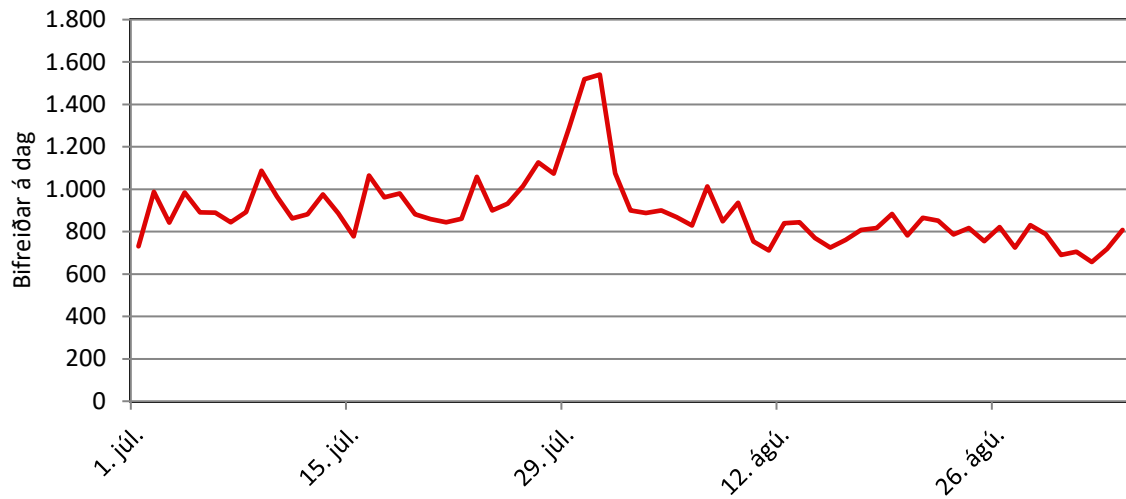

7. mynd. Minni Núpur: Bifreiðar á dag 2016.