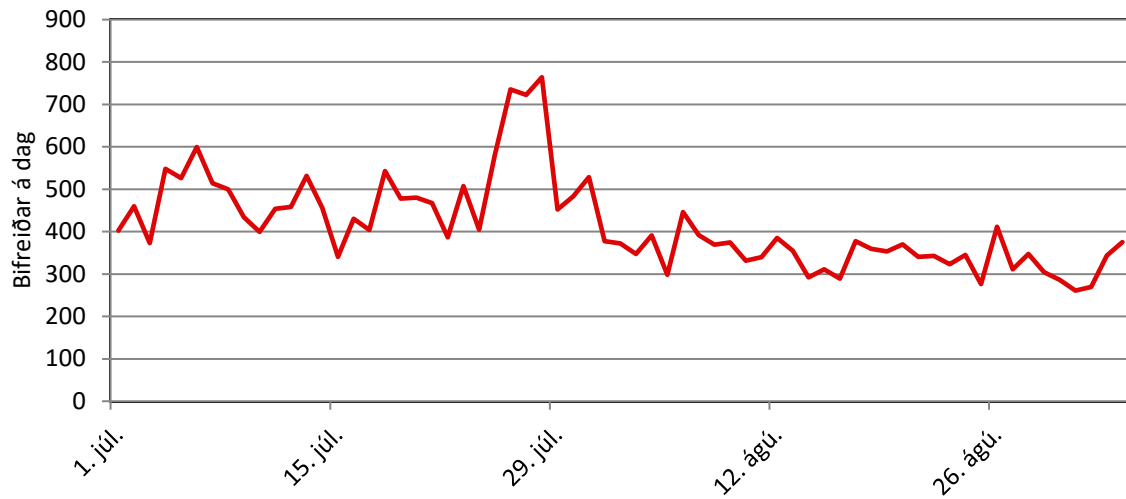

Einnig eru sett fram gögn um hvernig umferðin dreifist að meðaltali á sólarhring á Háönn og á vikudaga á Háönn. Háönnin er skilgreind eftir ISO vikum og er frá byrjun 28. viku til loka 32. viku, í ár frá mánudeginum 11. júlí til sunnudagsins 14. ágúst.

Teljararnir skrá fjölda bíla á hverri klukkustund en ekki var talin ástæða til að birta þau gögn nema sem meðaltalsmælinguna sem nefnd var hér að ofan.

1.1 Búrfell – Niðurstöður

Í 2. og 3. töflu eru sett fram gögn um fjölda bifreiða á dag í júlí og ágúst við Búrfell ásamt heildarfjölda hvors mánaðar um sig. Á 2. mynd eru sett fram gögn um bifreiðar á dag við Búrfell. Á 3. mynd eru sett fram gögn um bifreiðar á viku við Búrfell. Á 4. mynd eru sett fram gögn um bifreiðar á mánuði við Búrfell. Á 5. mynd eru sett fram gögn um meðalfjölda bifreiða á klst. á Háönn við Búrfell og á 6. mynd eru sett fram gögn um meðalfjölda bifreiða á dag á Háönn við Búrfell.

2. tafla. Búrfell: Bifreiðar á dag.

Bifreiðar á dag	
1.7.2016	403
2.7.2016	460
3.7.2016	373
4.7.2016	548
5.7.2016	526
6.7.2016	599
7.7.2016	514
8.7.2016	500
9.7.2016	434
10.7.2016	399
11.7.2016	454
12.7.2016	458
13.7.2016	532
14.7.2016	456
15.7.2016	341
16.7.2016	430
17.7.2016	404
18.7.2016	542
19.7.2016	478
20.7.2016	480
21.7.2016	467
22.7.2016	386
23.7.2016	508
24.7.2016	405
25.7.2016	581
26.7.2016	736
27.7.2016	723
28.7.2016	764
29.7.2016	452
30.7.2016	484
31.7.2016	528
Alls í júlí	15.365

3. tafla. Búrfell: Bifreiðar á dag.

Bifreiðar á dag	
1.8.2016	378
2.8.2016	372
3.8.2016	347
4.8.2016	391
5.8.2016	298
6.8.2016	446
7.8.2016	392
8.8.2016	369
9.8.2016	374
10.8.2016	332
11.8.2016	339
12.8.2016	385
13.8.2016	355
14.8.2016	293
15.8.2016	311
16.8.2016	289
17.8.2016	378
18.8.2016	359
19.8.2016	354
20.8.2016	370
21.8.2016	341
22.8.2016	343
23.8.2016	323
24.8.2016	345
25.8.2016	276
26.8.2016	411
27.8.2016	311
28.8.2016	347
29.8.2016	305
30.8.2016	286
31.8.2016	261
Alls í ágúst:	10.680