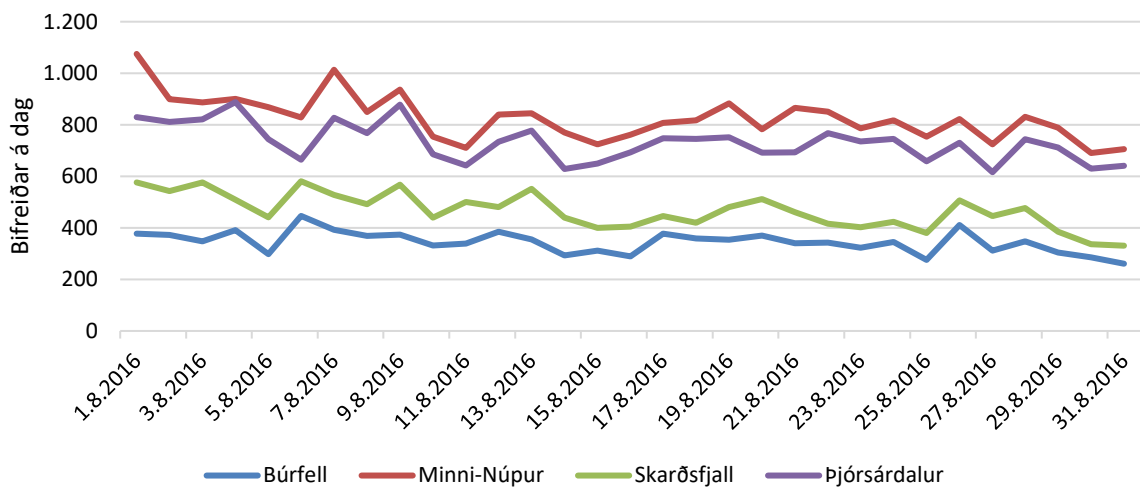

12. tafla. Samantekt: Bifreiðar á viku 2016.

23. mynd. Samantekt: Bifreiðar á dag í ágúst 2016.