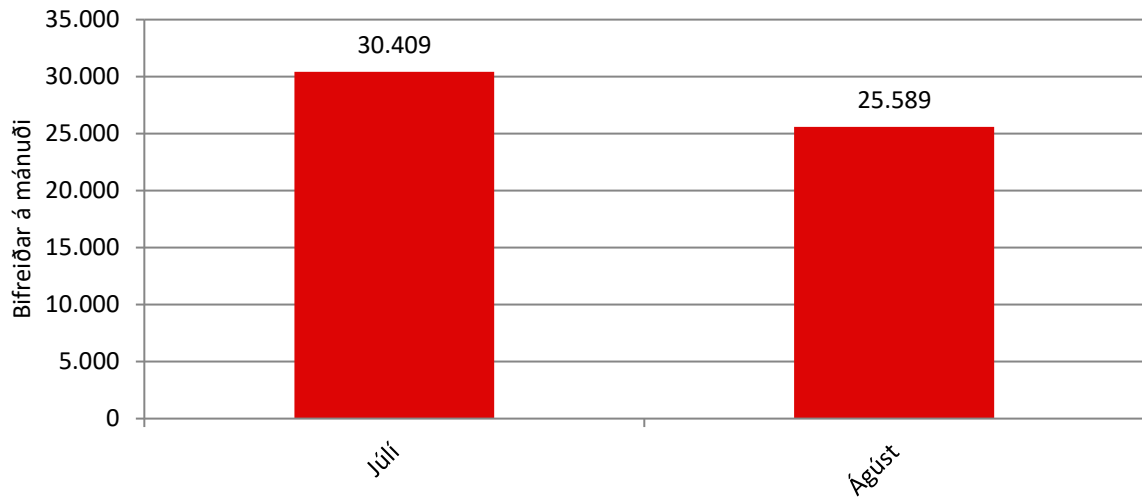

4. tafla. Minni Núpur: Bifreiðar á dag.

Bifreiðar á dag	
1.7.2016	731
2.7.2016	987
3.7.2016	842
4.7.2016	984
5.7.2016	891
6.7.2016	889
7.7.2016	844
8.7.2016	893
9.7.2016	1.087
10.7.2016	967
11.7.2016	862
12.7.2016	882
13.7.2016	975
14.7.2016	886
15.7.2016	778
16.7.2016	1.065
17.7.2016	963
18.7.2016	981
19.7.2016	882
20.7.2016	859
21.7.2016	843
22.7.2016	861
23.7.2016	1.058
24.7.2016	901
25.7.2016	932
26.7.2016	1.014
27.7.2016	1.127
28.7.2016	1.074
29.7.2016	1.290
30.7.2016	1.519
31.7.2016	1.541
Alls í júlí	30.409

5. tafla. Minni Núpur: Bifreiðar á dag.

Bifreiðar á dag	
1.8.2016	1.075
2.8.2016	900
3.8.2016	887
4.8.2016	901
5.8.2016	868
6.8.2016	829
7.8.2016	1.013
8.8.2016	849
9.8.2016	937
10.8.2016	753
11.8.2016	711
12.8.2016	840
13.8.2016	844
14.8.2016	770
15.8.2016	724
16.8.2016	761
17.8.2016	807
18.8.2016	818
19.8.2016	883
20.8.2016	783
21.8.2016	866
22.8.2016	851
23.8.2016	786
24.8.2016	818
25.8.2016	755
26.8.2016	822
27.8.2016	724
28.8.2016	831
29.8.2016	788
30.8.2016	690
31.8.2016	705
Alls í ágúst:	25.589

7. mynd. Minni Núpur: Bifreiðar á dag 2016.

8. mynd. Minni Núpur: Bifreiðar á viku 2016.

9. mynd. Minni Núpur: Bifreiðar á mánuði 2016.

10. mynd. Minni Núpur: Bifreiðar á klst. á Háönn 2016.

11. mynd. Minni Núpur: Bifreiðar á dag á Háönn 2016.