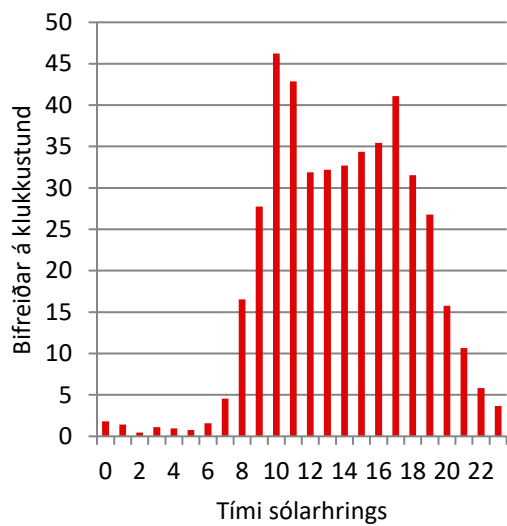

2. tafla. Búrfell: Bifreiðar á dag.

Bifreiðar á dag	
1.7.2016	403
2.7.2016	460
3.7.2016	373
4.7.2016	548
5.7.2016	526
6.7.2016	599
7.7.2016	514
8.7.2016	500
9.7.2016	434
10.7.2016	399
11.7.2016	454
12.7.2016	458
13.7.2016	532
14.7.2016	456
15.7.2016	341
16.7.2016	430
17.7.2016	404
18.7.2016	542
19.7.2016	478
20.7.2016	480
21.7.2016	467
22.7.2016	386
23.7.2016	508
24.7.2016	405
25.7.2016	581
26.7.2016	736
27.7.2016	723
28.7.2016	764
29.7.2016	452
30.7.2016	484
31.7.2016	528
Alls í júlí	15.365

3. tafla. Búrfell: Bifreiðar á dag.

Bifreiðar á dag	
1.8.2016	378
2.8.2016	372
3.8.2016	347
4.8.2016	391
5.8.2016	298
6.8.2016	446
7.8.2016	392
8.8.2016	369
9.8.2016	374
10.8.2016	332
11.8.2016	339
12.8.2016	385
13.8.2016	355
14.8.2016	293
15.8.2016	311
16.8.2016	289
17.8.2016	378
18.8.2016	359
19.8.2016	354
20.8.2016	370
21.8.2016	341
22.8.2016	343
23.8.2016	323
24.8.2016	345
25.8.2016	276
26.8.2016	411
27.8.2016	311
28.8.2016	347
29.8.2016	305
30.8.2016	286
31.8.2016	261
Alls í ágúst:	10.680

2. mynd. Búrfell: Bifreiðar á dag 2016.

3. mynd. Búrfell: Bifreiðar á viku 2016.

4. mynd Búrfell: Bifreiðar á mánuði 2016.

5. mynd. Búrfell: Bifreiðar á klst. á Háönn 2016.

6. mynd. Búrfell: Bifreiðar á dag á Háönn 2016.