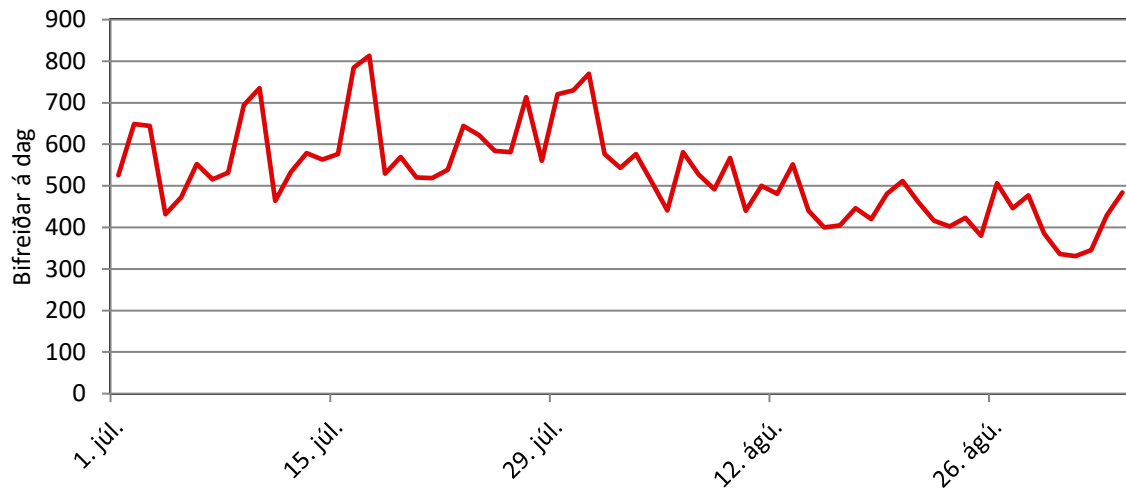

7. mynd. Minni Núpur: Bifreiðar á dag 2016.

8. mynd. Minni Núpur: Bifreiðar á viku 2016.

9. mynd. Minni Núpur: Bifreiðar á mánuði 2016.

10. mynd. Minni Núpur: Bifreiðar á klst. á Háönn 2016.

11. mynd. Minni Núpur: Bifreiðar á dag á Háönn 2016.

1.3 Skarðsfjall – Niðurstöður

Í 6. og 7. töflu eru sett fram gögn um fjölda bifreiða á dag í júlí og ágúst við Skarðsfjall ásamt heildarfjölda hvors mánaðar um sig. Á 12. mynd eru sett fram gögn um bifreiðar á dag við Skarðsfjall. Á 13. mynd eru sett fram gögn um bifreiðar á viku við Skarðsfjall. Á 14. mynd eru sett fram gögn um bifreiðar á mánuði við Skarðsfjall. Á 15. mynd eru sett fram gögn um meðalfjölda bifreiða á klst. á Háönn við Skarðsfjall og á 16. mynd eru sett fram gögn um meðalfjölda bifreiða á dag á Háönn við Skarðsfjall.

6. tafla. Skarðsfjall: Bifreiðar á dag.

Bifreiðar á dag	
1.7.2016	525
2.7.2016	649
3.7.2016	644
4.7.2016	432
5.7.2016	473
6.7.2016	553
7.7.2016	516
8.7.2016	532
9.7.2016	694
10.7.2016	735
11.7.2016	464
12.7.2016	534
13.7.2016	579
14.7.2016	563
15.7.2016	577
16.7.2016	785
17.7.2016	813
18.7.2016	529
19.7.2016	569
20.7.2016	520
21.7.2016	519
22.7.2016	539
23.7.2016	644
24.7.2016	622
25.7.2016	584
26.7.2016	581
27.7.2016	713
28.7.2016	560
29.7.2016	721
30.7.2016	730
31.7.2016	770
Alls í júlí	18.667

7. tafla. Skarðsfjall: Bifreiðar á dag.

Bifreiðar á dag	
1.8.2016	577
2.8.2016	543
3.8.2016	577
4.8.2016	509
5.8.2016	441
6.8.2016	581
7.8.2016	527
8.8.2016	492
9.8.2016	567
10.8.2016	440
11.8.2016	500
12.8.2016	481
13.8.2016	551
14.8.2016	440
15.8.2016	400
16.8.2016	404
17.8.2016	446
18.8.2016	420
19.8.2016	481
20.8.2016	512
21.8.2016	461
22.8.2016	416
23.8.2016	402
24.8.2016	423
25.8.2016	380
26.8.2016	506
27.8.2016	446
28.8.2016	477
29.8.2016	385
30.8.2016	336
31.8.2016	331
Alls í ágúst:	14.456