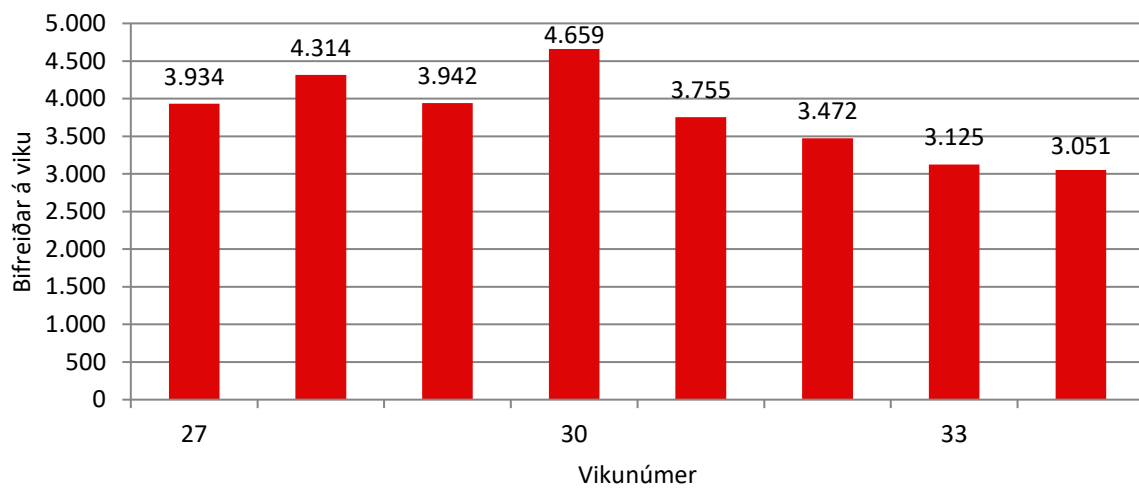

13. mynd. Skarðsfjall: Bifreiðar á viku 2016.