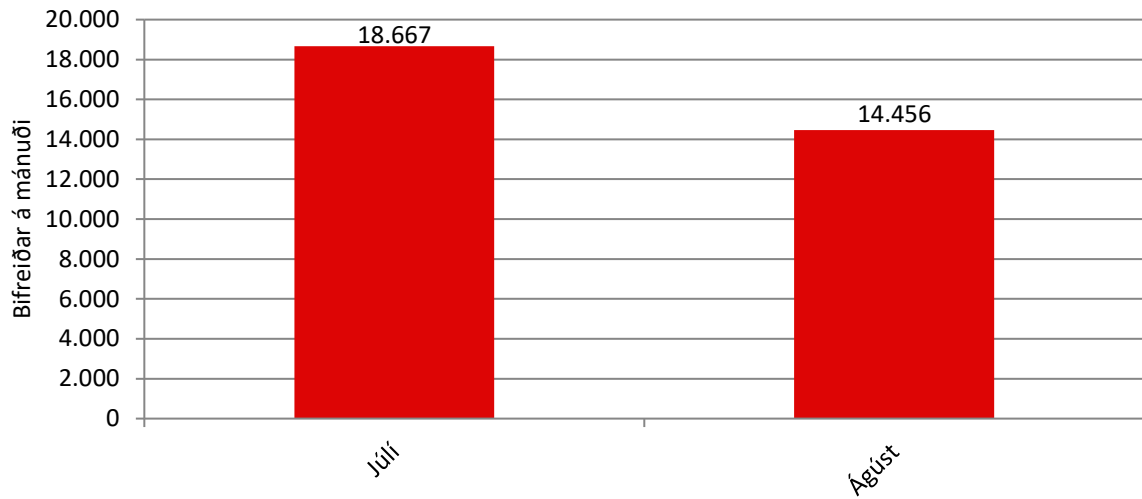

6. tafla. Skarðsfjall: Bifreiðar á dag.

Bifreiðar á dag	
1.7.2016	525
2.7.2016	649
3.7.2016	644
4.7.2016	432
5.7.2016	473
6.7.2016	553
7.7.2016	516
8.7.2016	532
9.7.2016	694
10.7.2016	735
11.7.2016	464
12.7.2016	534
13.7.2016	579
14.7.2016	563
15.7.2016	577
16.7.2016	785
17.7.2016	813
18.7.2016	529
19.7.2016	569
20.7.2016	520
21.7.2016	519
22.7.2016	539
23.7.2016	644
24.7.2016	622
25.7.2016	584
26.7.2016	581
27.7.2016	713
28.7.2016	560
29.7.2016	721
30.7.2016	730
31.7.2016	770
Alls í júlí	18.667

7. tafla. Skarðsfjall: Bifreiðar á dag.

Bifreiðar á dag	
1.8.2016	577
2.8.2016	543
3.8.2016	577
4.8.2016	509
5.8.2016	441
6.8.2016	581
7.8.2016	527
8.8.2016	492
9.8.2016	567
10.8.2016	440
11.8.2016	500
12.8.2016	481
13.8.2016	551
14.8.2016	440
15.8.2016	400
16.8.2016	404
17.8.2016	446
18.8.2016	420
19.8.2016	481
20.8.2016	512
21.8.2016	461
22.8.2016	416
23.8.2016	402
24.8.2016	423
25.8.2016	380
26.8.2016	506
27.8.2016	446
28.8.2016	477
29.8.2016	385
30.8.2016	336
31.8.2016	331
Alls í ágúst:	14.456

12. mynd. Skarðsfjall: Bifreiðar á dag 2016.

13. mynd. Skarðsfjall: Bifreiðar á viku 2016.

14. mynd. Skarðsfjall: Bifreiðar á mánuði 2016.

15. mynd. Skarðsfjall: Bifreiðar á klst. á Háönn 2016.

16. mynd. Skarðsfjall: Bifreiðar á dag á Háönn 2016.