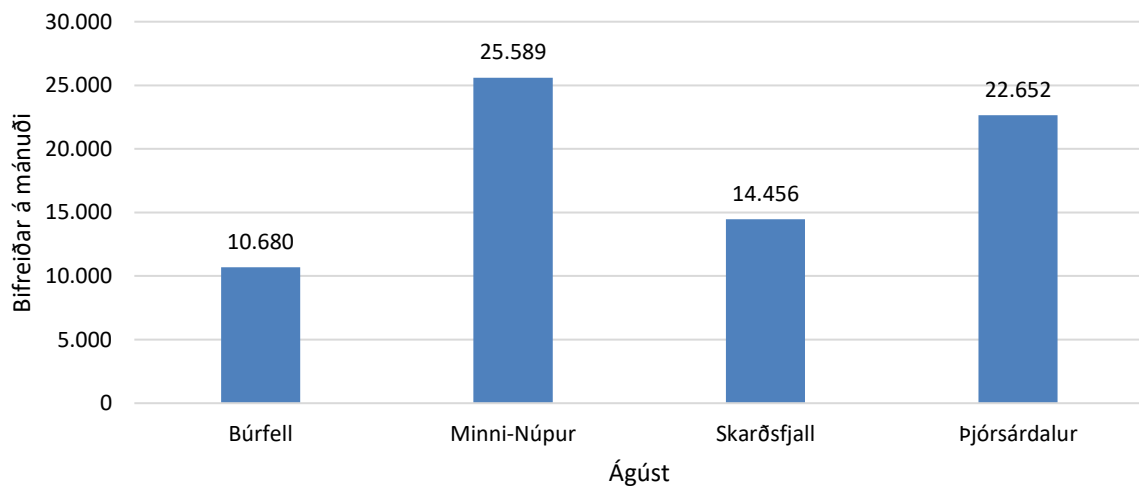

26. mynd. Samantekt: Bifreiðar í ágúst 2016.