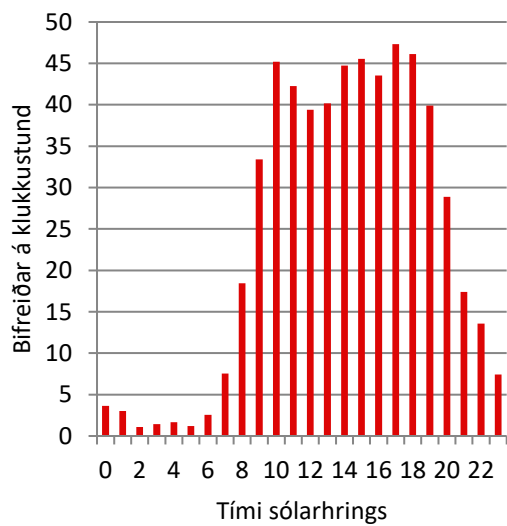

6. tafla. Skarðsfjall: Bifreiðar á dag.

Bifreiðar á dag	
1.7.2016	525
2.7.2016	649
3.7.2016	644
4.7.2016	432
5.7.2016	473
6.7.2016	553
7.7.2016	516
8.7.2016	532
9.7.2016	694
10.7.2016	735
11.7.2016	464
12.7.2016	534
13.7.2016	579
14.7.2016	563
15.7.2016	577
16.7.2016	785
17.7.2016	813
18.7.2016	529
19.7.2016	569
20.7.2016	520
21.7.2016	519
22.7.2016	539
23.7.2016	644
24.7.2016	622
25.7.2016	584
26.7.2016	581
27.7.2016	713
28.7.2016	560
29.7.2016	721
30.7.2016	730
31.7.2016	770
Alls í júlí	18.667

7. tafla. Skarðsfjall: Bifreiðar á dag.

Bifreiðar á dag	
1.8.2016	577
2.8.2016	543
3.8.2016	577
4.8.2016	509
5.8.2016	441
6.8.2016	581
7.8.2016	527
8.8.2016	492
9.8.2016	567
10.8.2016	440
11.8.2016	500
12.8.2016	481
13.8.2016	551
14.8.2016	440
15.8.2016	400
16.8.2016	404
17.8.2016	446
18.8.2016	420
19.8.2016	481
20.8.2016	512
21.8.2016	461
22.8.2016	416
23.8.2016	402
24.8.2016	423
25.8.2016	380
26.8.2016	506
27.8.2016	446
28.8.2016	477
29.8.2016	385
30.8.2016	336
31.8.2016	331
Alls í ágúst:	14.456

12. mynd. Skarðsfjall: Bifreiðar á dag 2016.

13. mynd. Skarðsfjall: Bifreiðar á viku 2016.

14. mynd. Skarðsfjall: Bifreiðar á mánuði 2016.

15. mynd. Skarðsfjall: Bifreiðar á klst. á Háönn 2016.

16. mynd. Skarðsfjall: Bifreiðar á dag á Háönn 2016.