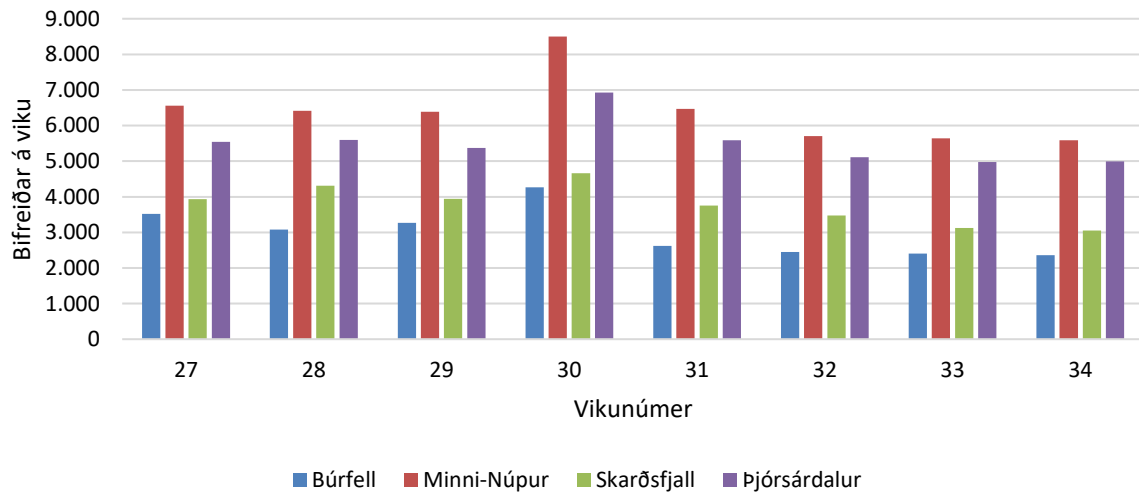

Bifreiðar á viku				
	Búrfell	Minni-Núpur	Skarðsfjall	Þjórsárdalur
27	3.521	6.556	3.934	5.540
28	3.075	6.411	4.314	5.598
29	3.267	6.385	3.942	5.375
30	4.267	8.497	4.659	6.928
31	2.624	6.473	3.755	5.585
32	2.447	5.705	3.472	5.114
33	2.401	5.642	3.125	4.973
34	2.357	5.587	3.051	4.997
Alls:	23.958	51.254	30.252	44.111

24. mynd. Samantekt: Bifreiðar á viku 2016.

13. tafla. Samantekt: Bifreiðar á mánuði 2016.

Bifreiðar á mánuði				
	Búrfell	Minni-Núpur	Skarðsfjall	Þjórsárdalur
Júlí	15.365	30.409	18.667	25.506
Ágúst	10.680	25.589	14.456	22.652
Alls:	26.045	55.998	33.122	48.158