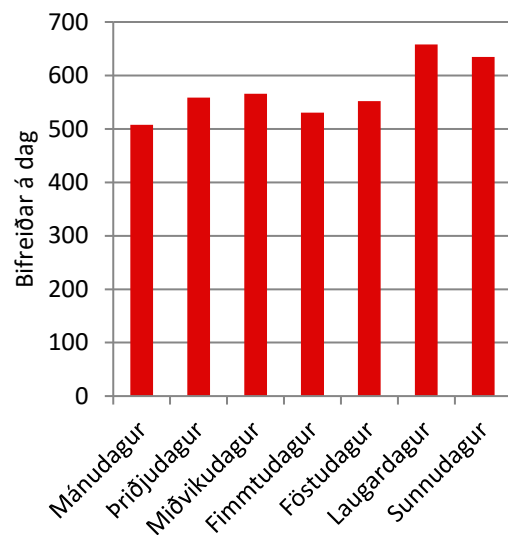

6. tafla. Skarðsfjall: Bifreiðar á dag.

Bifreiðar á dag	
1.7.2016	525
2.7.2016	649
3.7.2016	644
4.7.2016	432
5.7.2016	473
6.7.2016	553
7.7.2016	516
8.7.2016	532
9.7.2016	694
10.7.2016	735
11.7.2016	464
12.7.2016	534
13.7.2016	579
14.7.2016	563
15.7.2016	577
16.7.2016	785
17.7.2016	813
18.7.2016	529
19.7.2016	569
20.7.2016	520
21.7.2016	519
22.7.2016	539
23.7.2016	644
24.7.2016	622
25.7.2016	584
26.7.2016	581
27.7.2016	713
28.7.2016	560
29.7.2016	721
30.7.2016	730
31.7.2016	770
Alls í júlí	18.667

7. tafla. Skarðsfjall: Bifreiðar á dag.

Bifreiðar á dag	
1.8.2016	577
2.8.2016	543
3.8.2016	577
4.8.2016	509
5.8.2016	441
6.8.2016	581
7.8.2016	527
8.8.2016	492
9.8.2016	567
10.8.2016	440
11.8.2016	500
12.8.2016	481
13.8.2016	551
14.8.2016	440
15.8.2016	400
16.8.2016	404
17.8.2016	446
18.8.2016	420
19.8.2016	481
20.8.2016	512
21.8.2016	461
22.8.2016	416
23.8.2016	402
24.8.2016	423
25.8.2016	380
26.8.2016	506
27.8.2016	446
28.8.2016	477
29.8.2016	385
30.8.2016	336
31.8.2016	331
Alls í ágúst:	14.456

12. mynd. Skarðsfjall: Bifreiðar á dag 2016.

13. mynd. Skarðsfjall: Bifreiðar á viku 2016.

14. mynd. Skarðsfjall: Bifreiðar á mánuði 2016.

15. mynd. Skarðsfjall: Bifreiðar á klst. á Háönn 2016.

16. mynd. Skarðsfjall: Bifreiðar á dag á Háönn 2016.

8. tafla. Þjósárdalur: Bifreiðar á dag.

Bifreiðar á dag	
1.7.2016	602
2.7.2016	836
3.7.2016	625
4.7.2016	849
5.7.2016	798
6.7.2016	805
7.7.2016	770
8.7.2016	705
9.7.2016	923
10.7.2016	691
11.7.2016	785
12.7.2016	809
13.7.2016	852
14.7.2016	779
15.7.2016	635
16.7.2016	926
17.7.2016	812
18.7.2016	861
19.7.2016	767
20.7.2016	730
21.7.2016	708
22.7.2016	702
23.7.2016	891
24.7.2016	716
25.7.2016	844
26.7.2016	867
27.7.2016	960
28.7.2016	882
29.7.2016	987
30.7.2016	1.140
31.7.2016	1.249
Alls í júlí	25.506