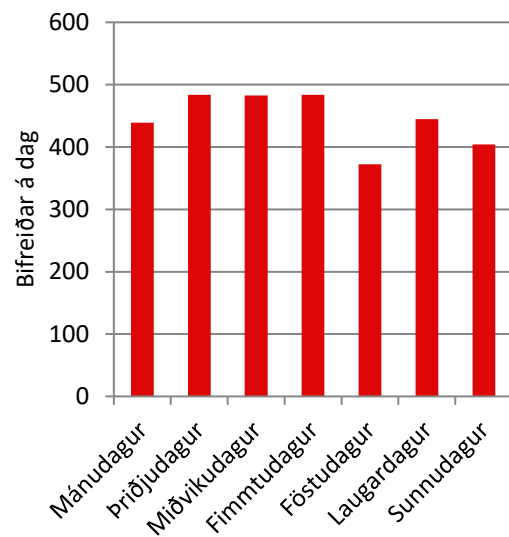

2. tafla. Búrfell: Bifreiðar á dag.

Bifreiðar á dag	
1.7.2016	403
2.7.2016	460
3.7.2016	373
4.7.2016	548
5.7.2016	526
6.7.2016	599
7.7.2016	514
8.7.2016	500
9.7.2016	434
10.7.2016	399
11.7.2016	454
12.7.2016	458
13.7.2016	532
14.7.2016	456
15.7.2016	341
16.7.2016	430
17.7.2016	404
18.7.2016	542
19.7.2016	478
20.7.2016	480
21.7.2016	467
22.7.2016	386
23.7.2016	508
24.7.2016	405
25.7.2016	581
26.7.2016	736
27.7.2016	723
28.7.2016	764
29.7.2016	452
30.7.2016	484
31.7.2016	528
Alls í júlí	15.365

3. tafla. Búrfell: Bifreiðar á dag.

Bifreiðar á dag	
1.8.2016	378
2.8.2016	372
3.8.2016	347
4.8.2016	391
5.8.2016	298
6.8.2016	446
7.8.2016	392
8.8.2016	369
9.8.2016	374
10.8.2016	332
11.8.2016	339
12.8.2016	385
13.8.2016	355
14.8.2016	293
15.8.2016	311
16.8.2016	289
17.8.2016	378
18.8.2016	359
19.8.2016	354
20.8.2016	370
21.8.2016	341
22.8.2016	343
23.8.2016	323
24.8.2016	345
25.8.2016	276
26.8.2016	411
27.8.2016	311
28.8.2016	347
29.8.2016	305
30.8.2016	286
31.8.2016	261
Alls í ágúst:	10.680

2. mynd. Búrfell: Bifreiðar á dag 2016.

3. mynd. Búrfell: Bifreiðar á viku 2016.

4. mynd Búrfell: Bifreiðar á mánuði 2016.

5. mynd. Búrfell: Bifreiðar á klst. á Háönn 2016.

6. mynd. Búrfell: Bifreiðar á dag á Háönn 2016.

1.2 Minni-Núpur – Niðurstöður

Í 4. og 5. töflu eru sett fram gögn um fjölda bifreiða á dag í júlí og ágúst við Minna-Núp ásamt heildarfjölda hvors mánaðar um sig. Á 7. mynd eru sett fram gögn um bifreiðar á dag við Minna-Núp. Á 8. mynd eru sett fram gögn um bifreiðar á viku við Minna-Núp. Á 9. mynd eru sett fram gögn um bifreiðar á mánuði við Minna-Núp. Á 10. mynd eru sett fram gögn um meðalfjölda bifreiða á klst. á Háönn við Minna-Núp og á 11. mynd eru sett fram gögn um meðalfjölda bifreiða á dag á Háönn við Minna-Núp.