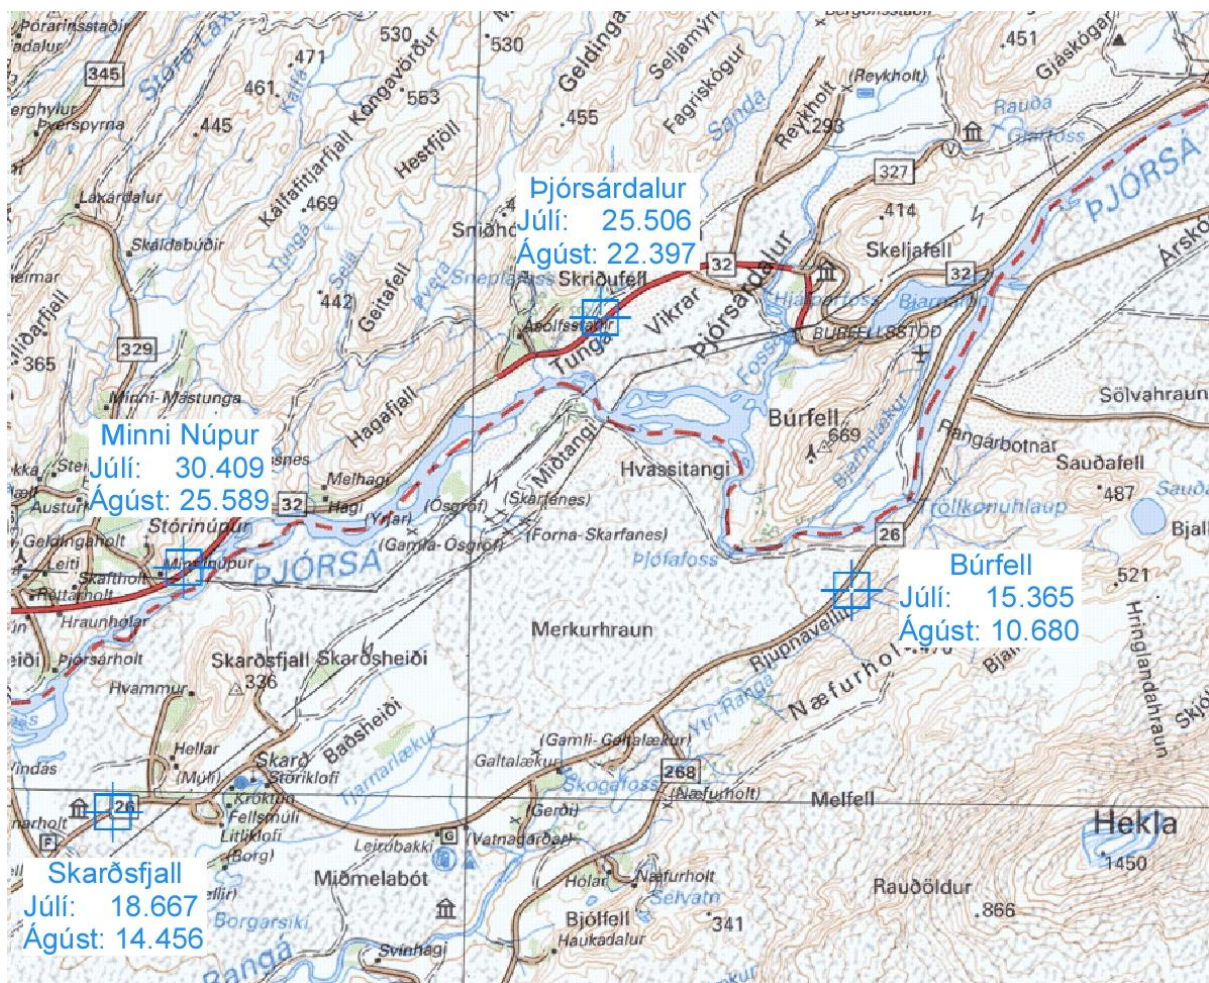

Inngangur

Bifreiðateljarar vegna fyrirhugaðrar Hvammsvirkjunar voru settir upp 1. júlí 2016 og töldu til 3. september 2016. Þeir eru fjórir: Á vegi númer 26 (Skarðsfjall og Búrfell) og á vegi númer 32 (Minni-Núpur og Þjórsárdalur). Gps staðsetning teljaranna er í 1. töflu og staðsetning þeirra er sýnd á 1. mynd.

1. Tafla. Gps staðsetning bifreiðateljara.

	Staðsetning
Búrfell	N: 64° 02,935' – V: 19° 48,544'
Minni Núpur	N: 64° 02,959' – V: 20° 08,808'
Skarðsfjall	N: 63° 59,839' – V: 20° 10,353'
Þjórsárdalur	N: 64° 06,345' – V: 19° 56,689'

1. mynd. Staðsetning bifreiðateljara.