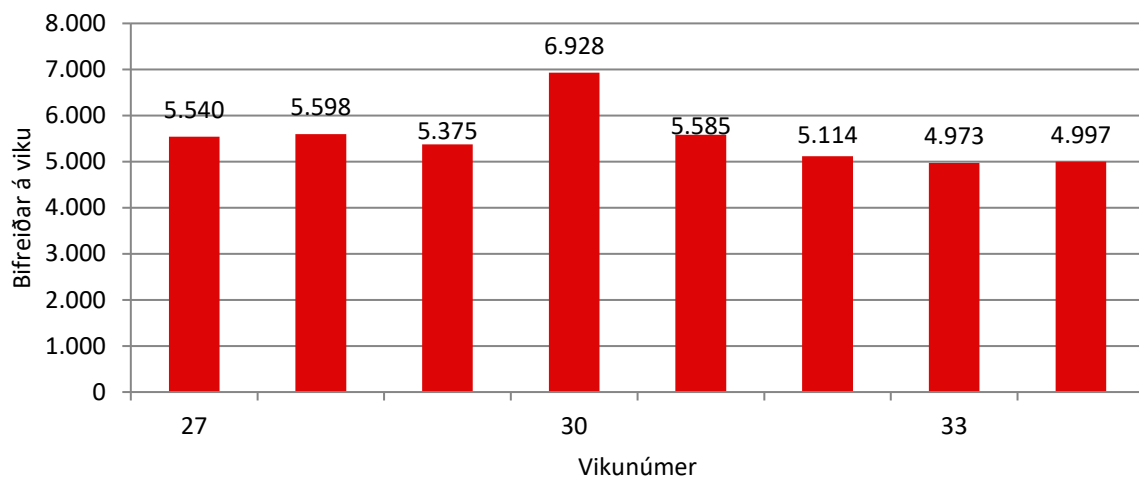

18. mynd. Þjórsárdalur: Bifreiðar á viku 2016.