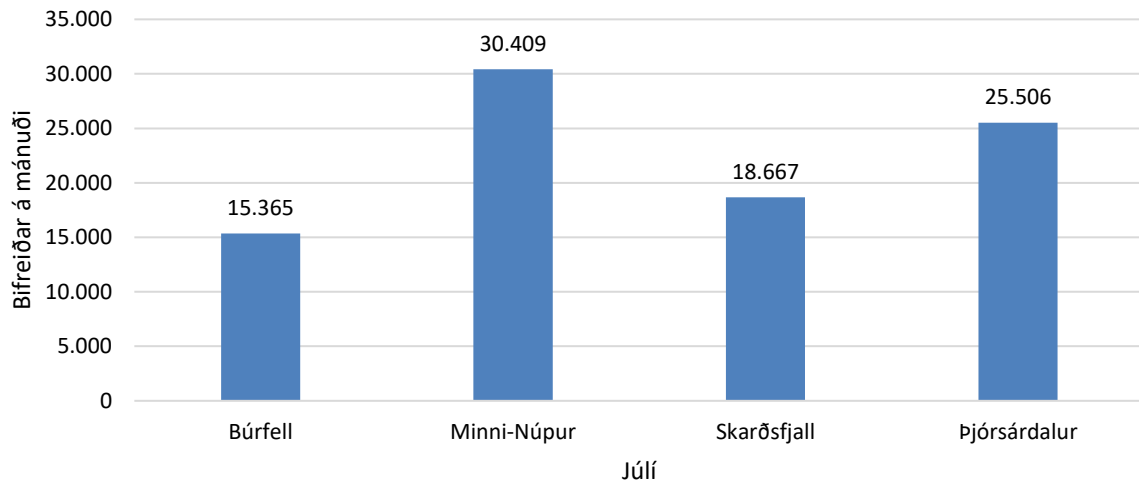

11. tafla. Samantekt: Bifreiðar á dag í ágúst 2016.

	Bifreiðar á dag			
	Búrfell	Minni-Núpur	Skarðsfjall	Þjórsárdalur
1.8.2016	378	1.075	577	830
2.8.2016	372	900	543	811
3.8.2016	347	887	577	821
4.8.2016	391	901	509	888
5.8.2016	298	868	441	744
6.8.2016	446	829	581	664
7.8.2016	392	1.013	527	827
8.8.2016	369	849	492	768
9.8.2016	374	937	567	879
10.8.2016	332	753	440	686
11.8.2016	339	711	500	642
12.8.2016	385	840	481	734
13.8.2016	355	844	551	777
14.8.2016	293	770	440	629
15.8.2016	311	724	400	650
16.8.2016	289	761	404	693
17.8.2016	378	807	446	748
18.8.2016	359	818	420	746
19.8.2016	354	883	481	752
20.8.2016	370	783	512	692
21.8.2016	341	866	461	693
22.8.2016	343	851	416	768
23.8.2016	323	786	402	735
24.8.2016	345	818	423	746
25.8.2016	276	755	380	658
26.8.2016	411	822	506	730
27.8.2016	311	724	446	616
28.8.2016	347	831	477	745
29.8.2016	305	788	385	712
30.8.2016	286	690	336	630
31.8.2016	261	705	331	641
Alls í ágúst:	10.680	25.589	14.456	22.652

22. mynd. Samantekt: Bifreiðar á dag í júlí 2016.

23. mynd. Samantekt: Bifreiðar á dag í ágúst 2016.

12. tafla. Samantekt: Bifreiðar á viku 2016.

Bifreiðar á viku				
	Búrfell	Minni-Núpur	Skarðsfjall	Þjórsárdalur
27	3.521	6.556	3.934	5.540
28	3.075	6.411	4.314	5.598
29	3.267	6.385	3.942	5.375
30	4.267	8.497	4.659	6.928
31	2.624	6.473	3.755	5.585
32	2.447	5.705	3.472	5.114
33	2.401	5.642	3.125	4.973
34	2.357	5.587	3.051	4.997
Alls:	23.958	51.254	30.252	44.111

24. mynd. Samantekt: Bifreiðar á viku 2016.

13. tafla. Samantekt: Bifreiðar á mánuði 2016.

Bifreiðar á mánuði				
	Búrfell	Minni-Núpur	Skarðsfjall	Þjórsárdalur
Júlí	15.365	30.409	18.667	25.506
Ágúst	10.680	25.589	14.456	22.652
Alls:	26.045	55.998	33.122	48.158