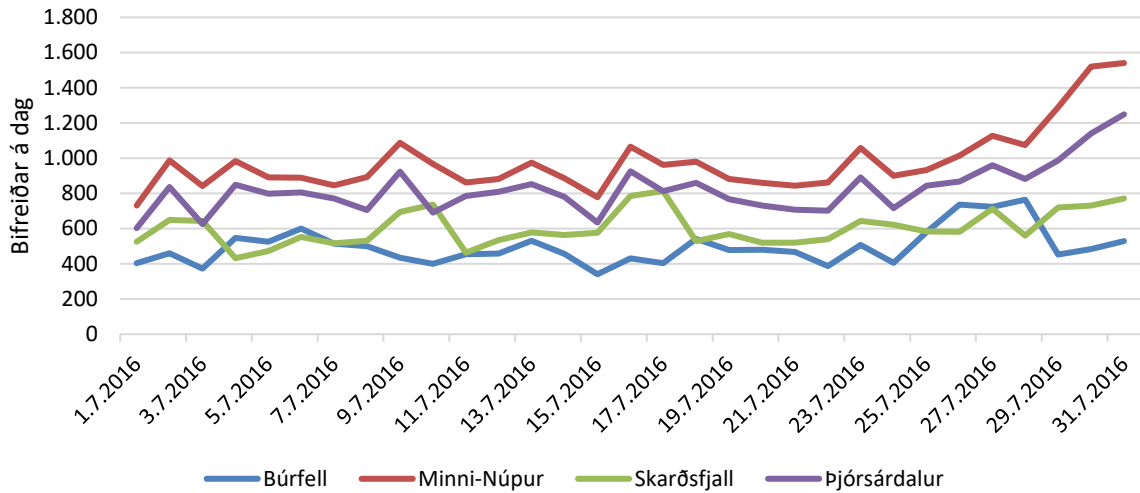

22. mynd. Samantekt: Bifreiðar á dag í júlí 2016.