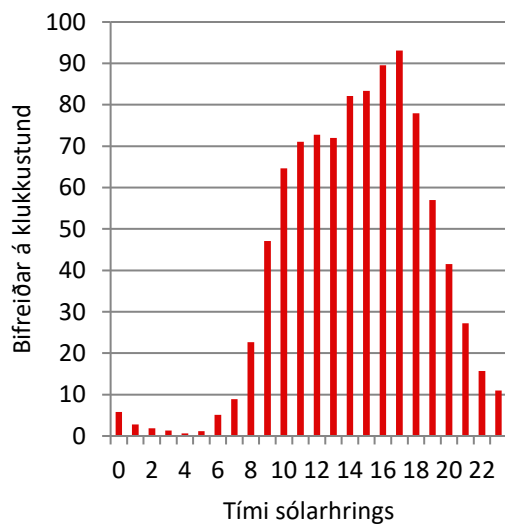

4. tafla. Minni Núpur: Bifreiðar á dag.

Bifreiðar á dag	
1.7.2016	731
2.7.2016	987
3.7.2016	842
4.7.2016	984
5.7.2016	891
6.7.2016	889
7.7.2016	844
8.7.2016	893
9.7.2016	1.087
10.7.2016	967
11.7.2016	862
12.7.2016	882
13.7.2016	975
14.7.2016	886
15.7.2016	778
16.7.2016	1.065
17.7.2016	963
18.7.2016	981
19.7.2016	882
20.7.2016	859
21.7.2016	843
22.7.2016	861
23.7.2016	1.058
24.7.2016	901
25.7.2016	932
26.7.2016	1.014
27.7.2016	1.127
28.7.2016	1.074
29.7.2016	1.290
30.7.2016	1.519
31.7.2016	1.541
Alls í júlí	30.409

5. tafla. Minni Núpur: Bifreiðar á dag.

Bifreiðar á dag	
1.8.2016	1.075
2.8.2016	900
3.8.2016	887
4.8.2016	901
5.8.2016	868
6.8.2016	829
7.8.2016	1.013
8.8.2016	849
9.8.2016	937
10.8.2016	753
11.8.2016	711
12.8.2016	840
13.8.2016	844
14.8.2016	770
15.8.2016	724
16.8.2016	761
17.8.2016	807
18.8.2016	818
19.8.2016	883
20.8.2016	783
21.8.2016	866
22.8.2016	851
23.8.2016	786
24.8.2016	818
25.8.2016	755
26.8.2016	822
27.8.2016	724
28.8.2016	831
29.8.2016	788
30.8.2016	690
31.8.2016	705
Alls í ágúst:	25.589

7. mynd. Minni Núpur: Bifreiðar á dag 2016.

8. mynd. Minni Núpur: Bifreiðar á viku 2016.

9. mynd. Minni Núpur: Bifreiðar á mánuði 2016.

10. mynd. Minni Núpur: Bifreiðar á klst. á Háönn 2016.

11. mynd. Minni Núpur: Bifreiðar á dag á Háönn 2016.