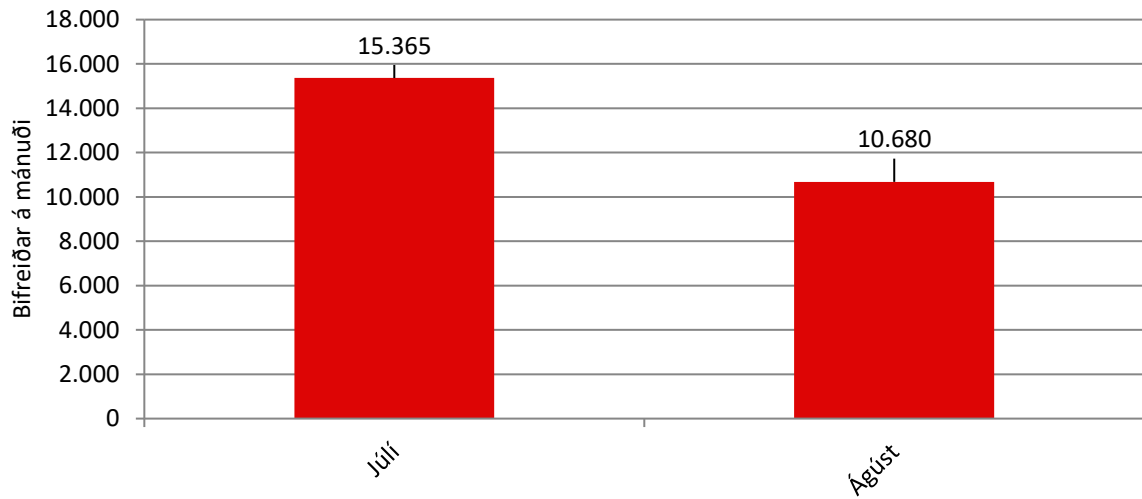

2. tafla. Búrfell: Bifreiðar á dag.

Bifreiðar á dag	
1.7.2016	403
2.7.2016	460
3.7.2016	373
4.7.2016	548
5.7.2016	526
6.7.2016	599
7.7.2016	514
8.7.2016	500
9.7.2016	434
10.7.2016	399
11.7.2016	454
12.7.2016	458
13.7.2016	532
14.7.2016	456
15.7.2016	341
16.7.2016	430
17.7.2016	404
18.7.2016	542
19.7.2016	478
20.7.2016	480
21.7.2016	467
22.7.2016	386
23.7.2016	508
24.7.2016	405
25.7.2016	581
26.7.2016	736
27.7.2016	723
28.7.2016	764
29.7.2016	452
30.7.2016	484
31.7.2016	528
Alls í júlí	15.365

3. tafla. Búrfell: Bifreiðar á dag.

Bifreiðar á dag	
1.8.2016	378
2.8.2016	372
3.8.2016	347
4.8.2016	391
5.8.2016	298
6.8.2016	446
7.8.2016	392
8.8.2016	369
9.8.2016	374
10.8.2016	332
11.8.2016	339
12.8.2016	385
13.8.2016	355
14.8.2016	293
15.8.2016	311
16.8.2016	289
17.8.2016	378
18.8.2016	359
19.8.2016	354
20.8.2016	370
21.8.2016	341
22.8.2016	343
23.8.2016	323
24.8.2016	345
25.8.2016	276
26.8.2016	411
27.8.2016	311
28.8.2016	347
29.8.2016	305
30.8.2016	286
31.8.2016	261
Alls í ágúst:	10.680

2. mynd. Búrfell: Bifreiðar á dag 2016.

3. mynd. Búrfell: Bifreiðar á viku 2016.

4. mynd Búrfell: Bifreiðar á mánuði 2016.

5. mynd. Búrfell: Bifreiðar á klst. á Háönn 2016.

6. mynd. Búrfell: Bifreiðar á dag á Háönn 2016.