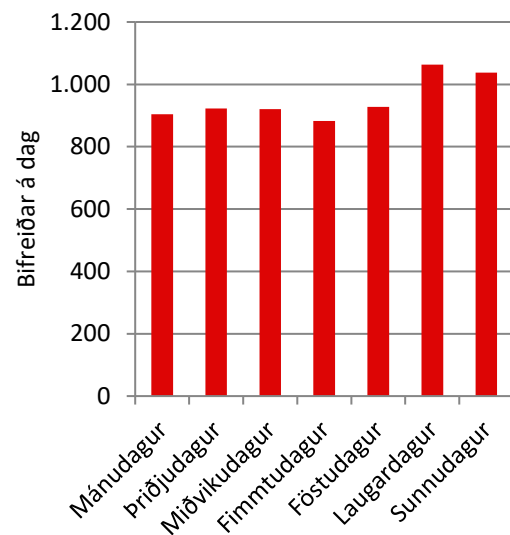

5. tafla. Minni Núpur: Bifreiðar á dag.

Bifreiðar á dag	
1.8.2016	1.075
2.8.2016	900
3.8.2016	887
4.8.2016	901
5.8.2016	868
6.8.2016	829
7.8.2016	1.013
8.8.2016	849
9.8.2016	937
10.8.2016	753
11.8.2016	711
12.8.2016	840
13.8.2016	844
14.8.2016	770
15.8.2016	724
16.8.2016	761
17.8.2016	807
18.8.2016	818
19.8.2016	883
20.8.2016	783
21.8.2016	866
22.8.2016	851
23.8.2016	786
24.8.2016	818
25.8.2016	755
26.8.2016	822
27.8.2016	724
28.8.2016	831
29.8.2016	788
30.8.2016	690
31.8.2016	705
Alls í ágúst:	25.589

7. mynd. Minni Núpur: Bifreiðar á dag 2016.

8. mynd. Minni Núpur: Bifreiðar á viku 2016.

9. mynd. Minni Núpur: Bifreiðar á mánuði 2016.

10. mynd. Minni Núpur: Bifreiðar á klst. á Háönn 2016.

11. mynd. Minni Núpur: Bifreiðar á dag á Háönn 2016.

1.3 Skarðsfjall – Niðurstöður

Í 6. og 7. töflu eru sett fram gögn um fjölda bifreiða á dag í júlí og ágúst við Skarðsfjall ásamt heildarfjölda hvors mánaðar um sig. Á 12. mynd eru sett fram gögn um bifreiðar á dag við Skarðsfjall. Á 13. mynd eru sett fram gögn um bifreiðar á viku við Skarðsfjall. Á 14. mynd eru sett fram gögn um bifreiðar á mánuði við Skarðsfjall. Á 15. mynd eru sett fram gögn um meðalfjölda bifreiða á klst. á Háönn við Skarðsfjall og á 16. mynd eru sett fram gögn um meðalfjölda bifreiða á dag á Háönn við Skarðsfjall.

6. tafla. Skarðsfjall: Bifreiðar á dag.

Bifreiðar á dag	
1.7.2016	525
2.7.2016	649
3.7.2016	644
4.7.2016	432
5.7.2016	473
6.7.2016	553
7.7.2016	516
8.7.2016	532
9.7.2016	694
10.7.2016	735
11.7.2016	464
12.7.2016	534
13.7.2016	579
14.7.2016	563
15.7.2016	577
16.7.2016	785
17.7.2016	813
18.7.2016	529
19.7.2016	569
20.7.2016	520
21.7.2016	519
22.7.2016	539
23.7.2016	644
24.7.2016	622
25.7.2016	584
26.7.2016	581
27.7.2016	713
28.7.2016	560
29.7.2016	721
30.7.2016	730
31.7.2016	770
Alls í júlí	18.667