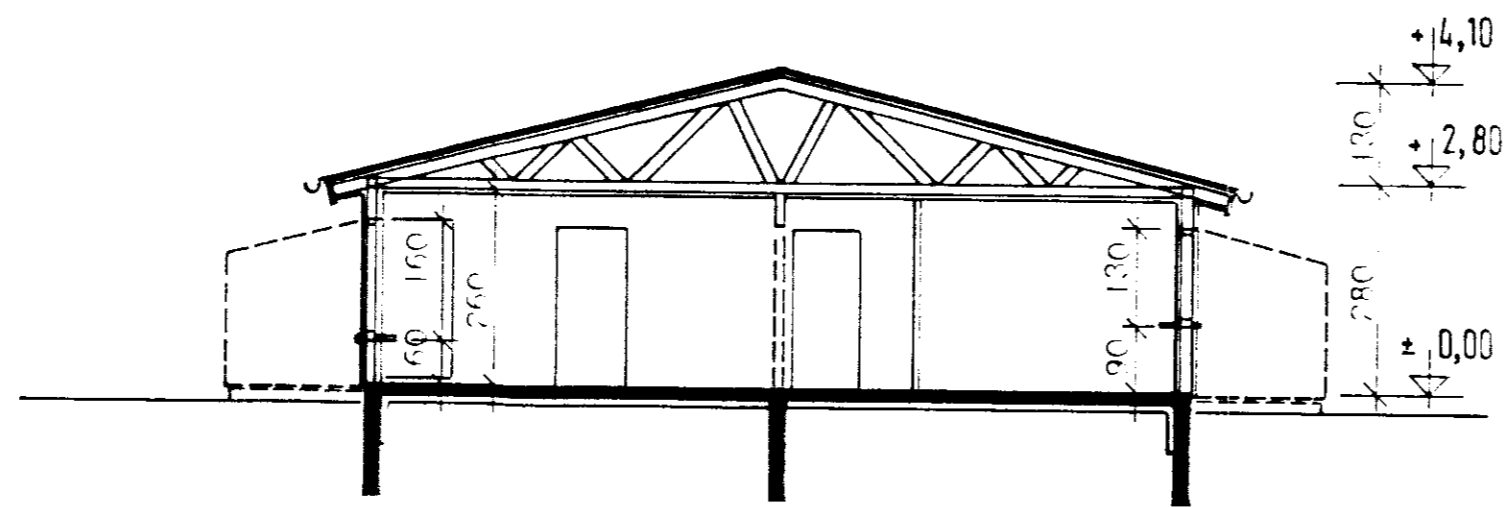

GRUNNMYND

SNEIÐING A-A

Samp. 14/5'90
Alma Andrietta

BRÚTTÓRÚMMÁL :

3-JA HERE. ÍBÚÐ	305 m ²
4-RA HERE. ÍBÚÐ	369 m ²
HÚS SANTALS	674 m ²

BRÚTTÓFLATARMÁL :

3-JA HERE. ÍBÚÐ	87.8 m ²
4-RA HERE. ÍBÚÐ	105.9 m ²
HÚS SANTALS	193.7 m ²