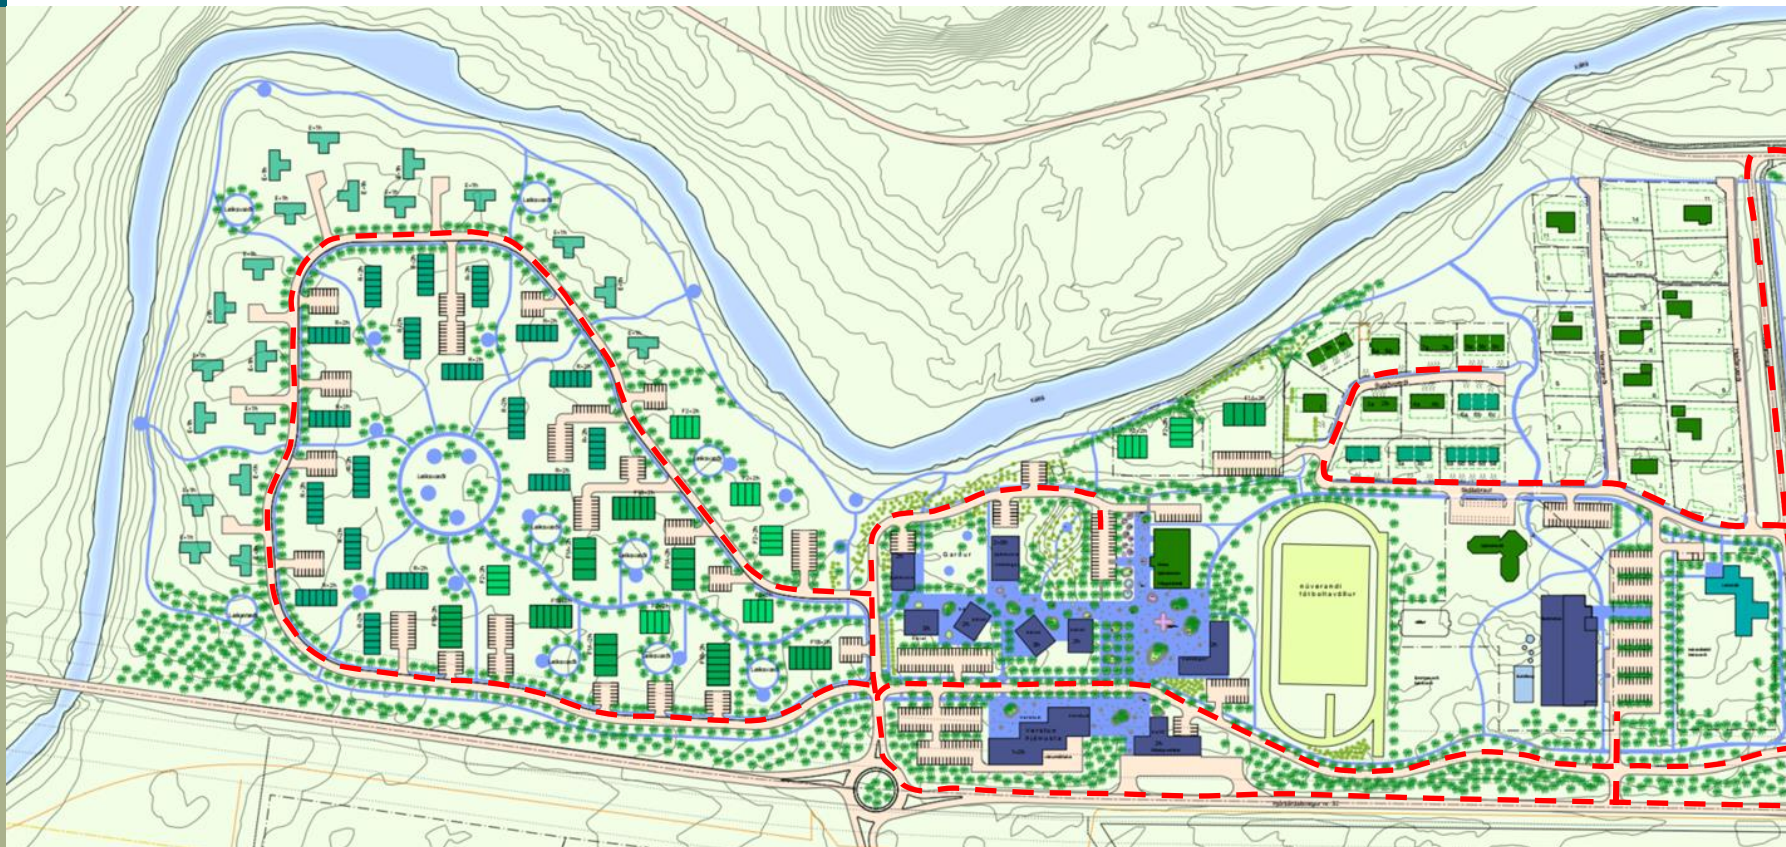

Péttbýlið Árnes

Hugmyndir að  
framtíðarskipulagi

Páll Jakob Líndal og  
Hannes Högni Vilhjálmsson  
4. desember 2024

Reykjanes

Miðkjarninn

Hverfið  
austan við  
miðkjarnann

## Árnes - svæði (B) - Reykjanes

# Reykjanes - svæði (B) - heildarsvipmót og fjölbreytileiki í húsagerð

# Árnes – svæði (C) – hverfið austan við miðkjarnann

Þéttbýlið Árnæs – frumhugmynd – 3. útgáfa

**ENVALYS**

Safamýri 91, 108 Reykjavík

[envalys@envalys.is](mailto:envalys@envalys.is)

[www.envalys.is](http://www.envalys.is)