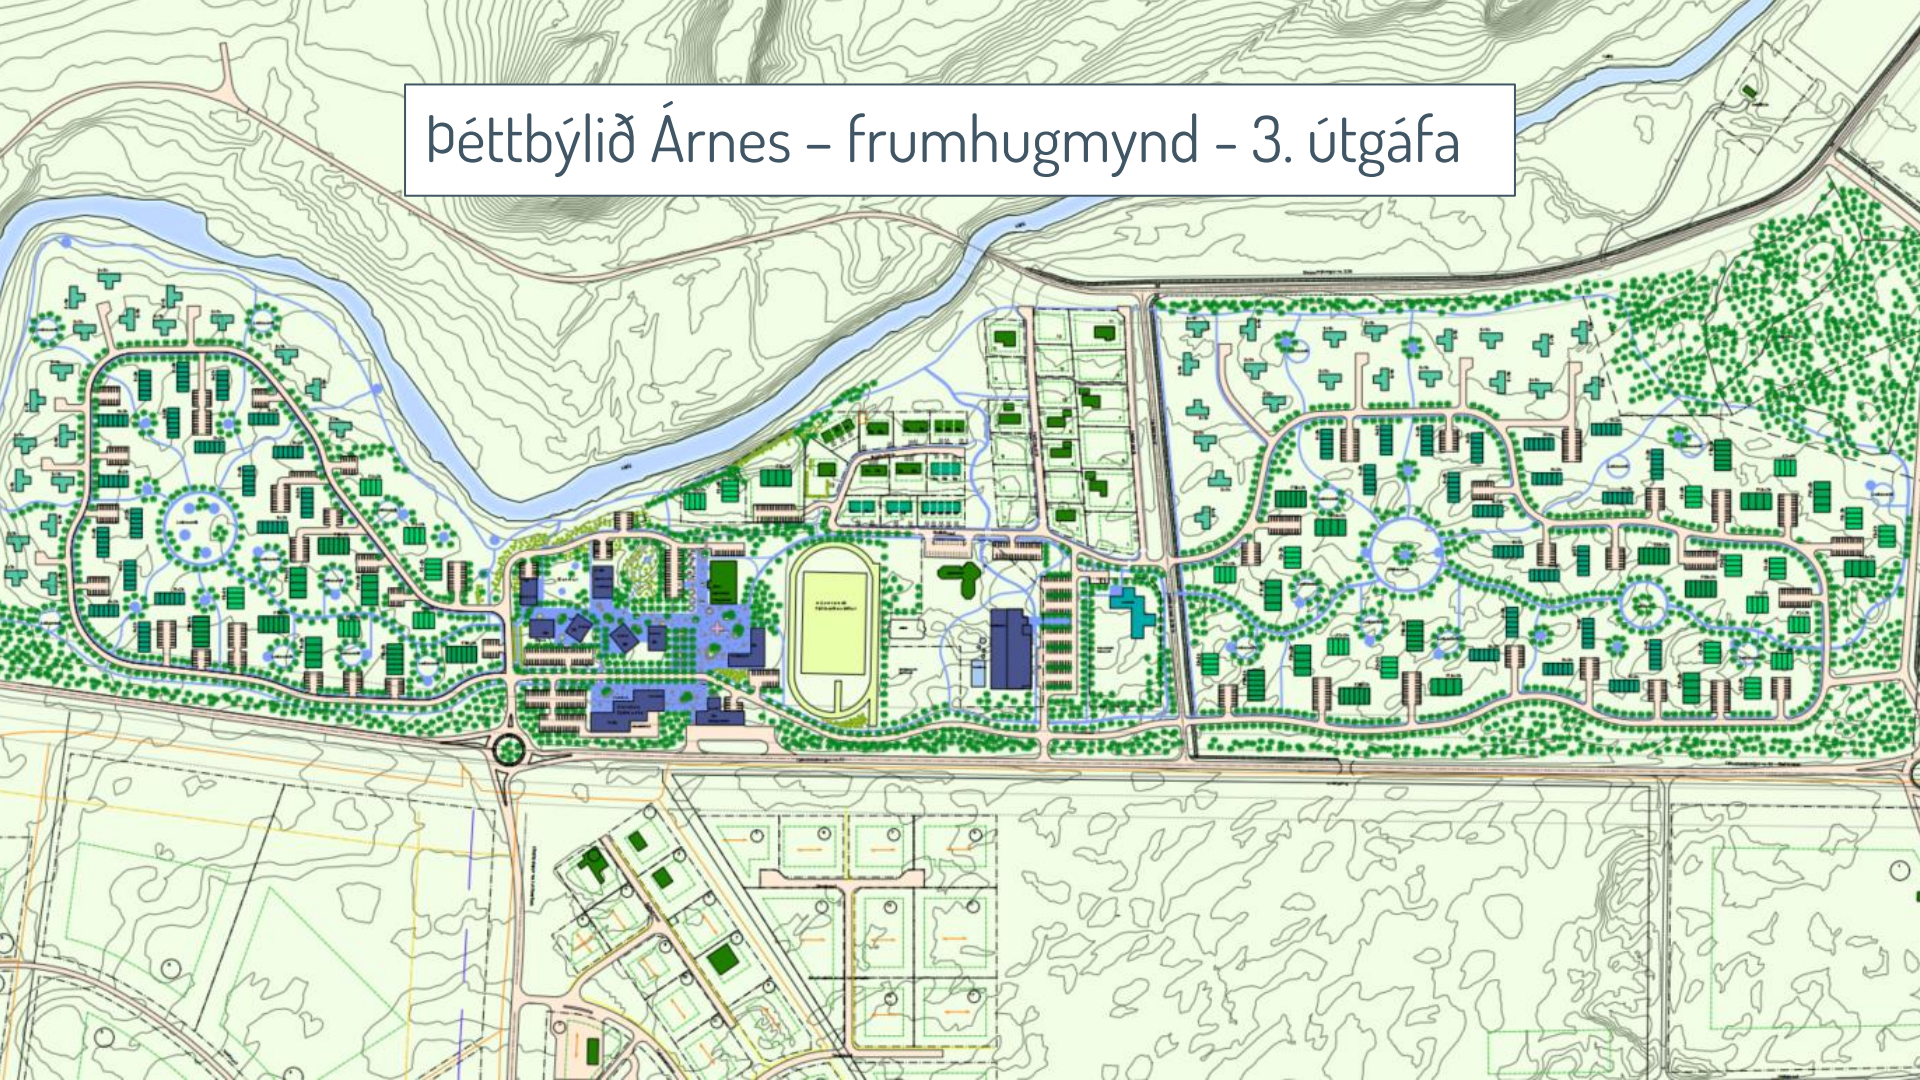

## Árnes - svæði (B) - Reykjanes

# Reykjanes - svæði (B) - heildarsvipmót og fjölbreytileiki í húsagerð

# Árnes – svæði (C) – hverfið austan við miðkjarnann

Þéttbýlið Árnæs – frumhugmynd – 3. útgáfa

**ENVALYS**

Safamýri 91, 108 Reykjavík

[envalys@envalys.is](mailto:envalys@envalys.is)

[www.envalys.is](http://www.envalys.is)