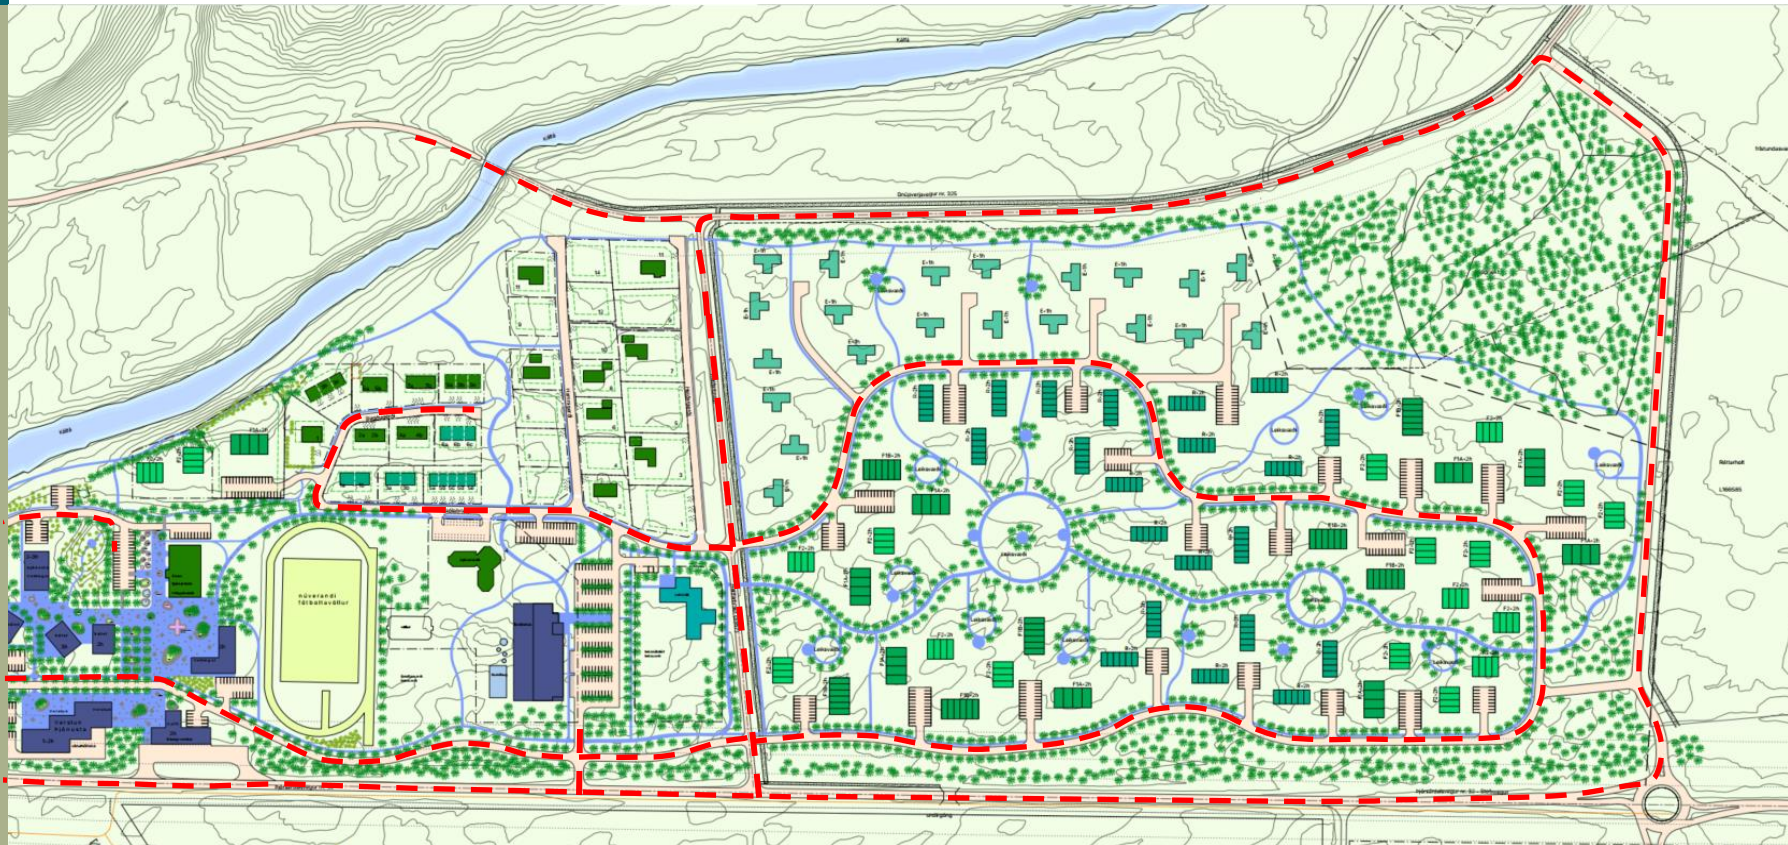

Péttbýlið Árnes

Hugmyndir að  
framtíðarskipulagi

Páll Jakob Líndal og  
Hannes Högni Vilhjálmsson  
4. desember 2024

Reykjanes

Miðkjarninn

Hverfið  
austan við  
miðkjarnann

## Árnes - svæði (B) - Reykjanes

# Reykjanes - svæði (B) - heildarsvipmót og fjölbreytileiki í húsagerð

# Árnes – svæði (C) – hverfið austan við miðkjarnann

Þéttbýlið Árnæs – frumhugmynd – 3. útgáfa

**ENVALYS**

Safamýri 91, 108 Reykjavík

[envalys@envalys.is](mailto:envalys@envalys.is)

[www.envalys.is](http://www.envalys.is)