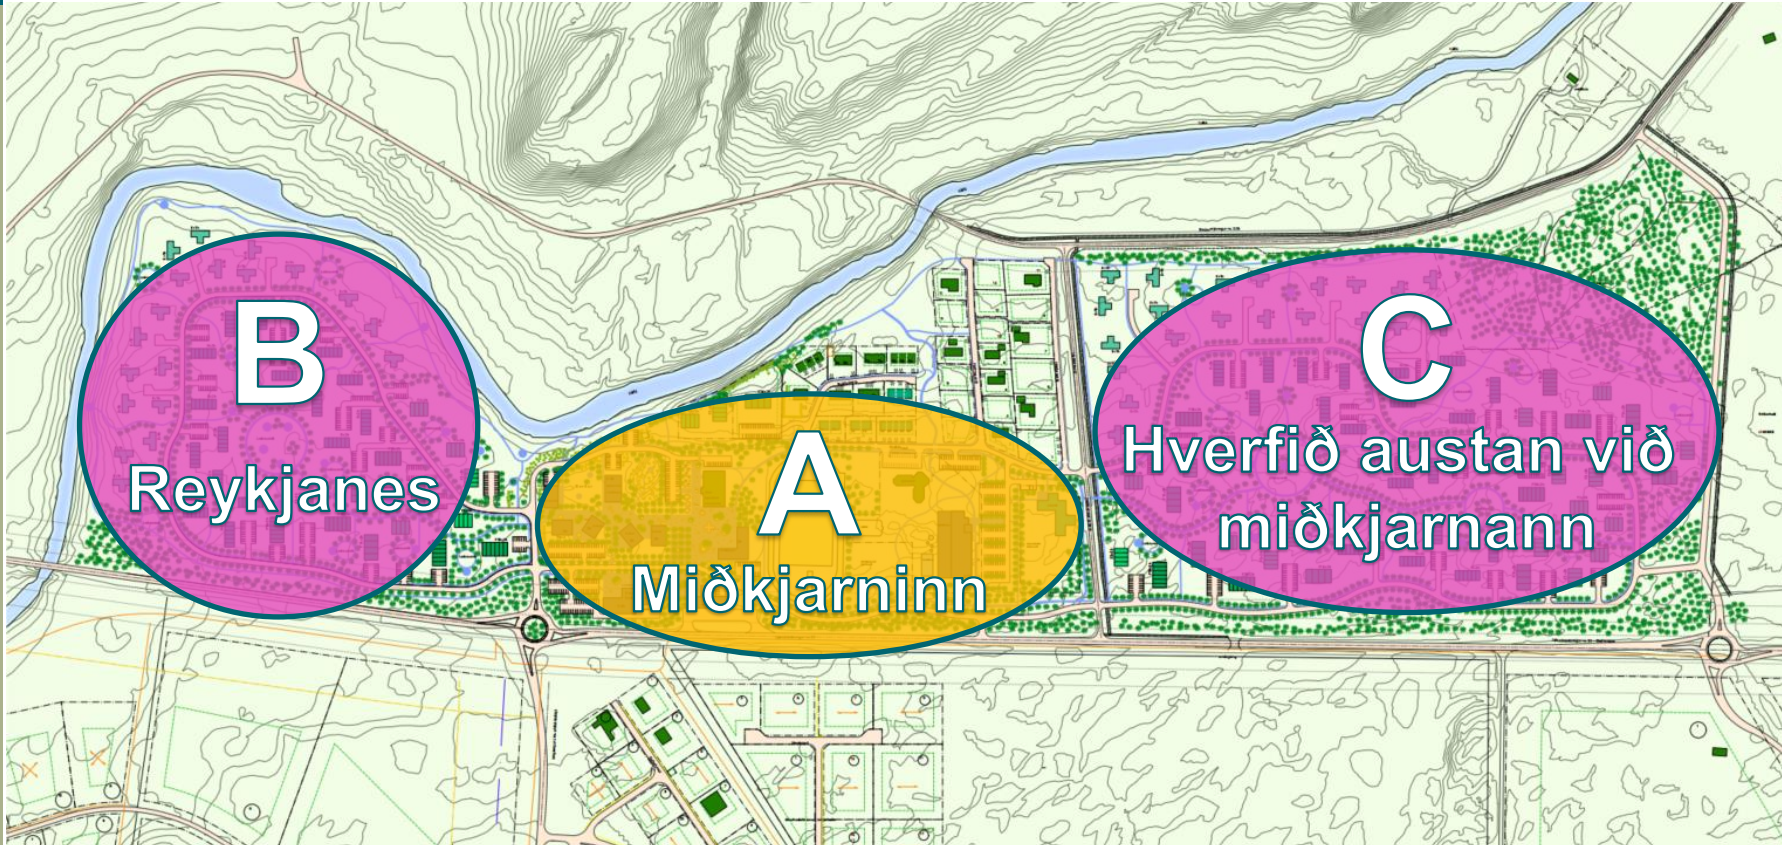

Péttbýlið Árnes

Hugmyndir að  
framtíðarskipulagi

Páll Jakob Líndal og  
Hannes Högni Vilhjálmsson  
4. desember 2024

Reykjanes

Miðkjarninn

Hverfið  
austan við  
miðkjarnann

## Árnes - svæði (B) - Reykjanes

# Reykjanes - svæði (B) - heildarsvipmót og fjölbreytileiki í húsagerð

# Árnes – svæði (C) – hverfið austan við miðkjarnann

Þéttbýlið Árnæs – frumhugmynd – 3. útgáfa

**ENVALYS**

Safamýri 91, 108 Reykjavík

[envalys@envalys.is](mailto:envalys@envalys.is)

[www.envalys.is](http://www.envalys.is)