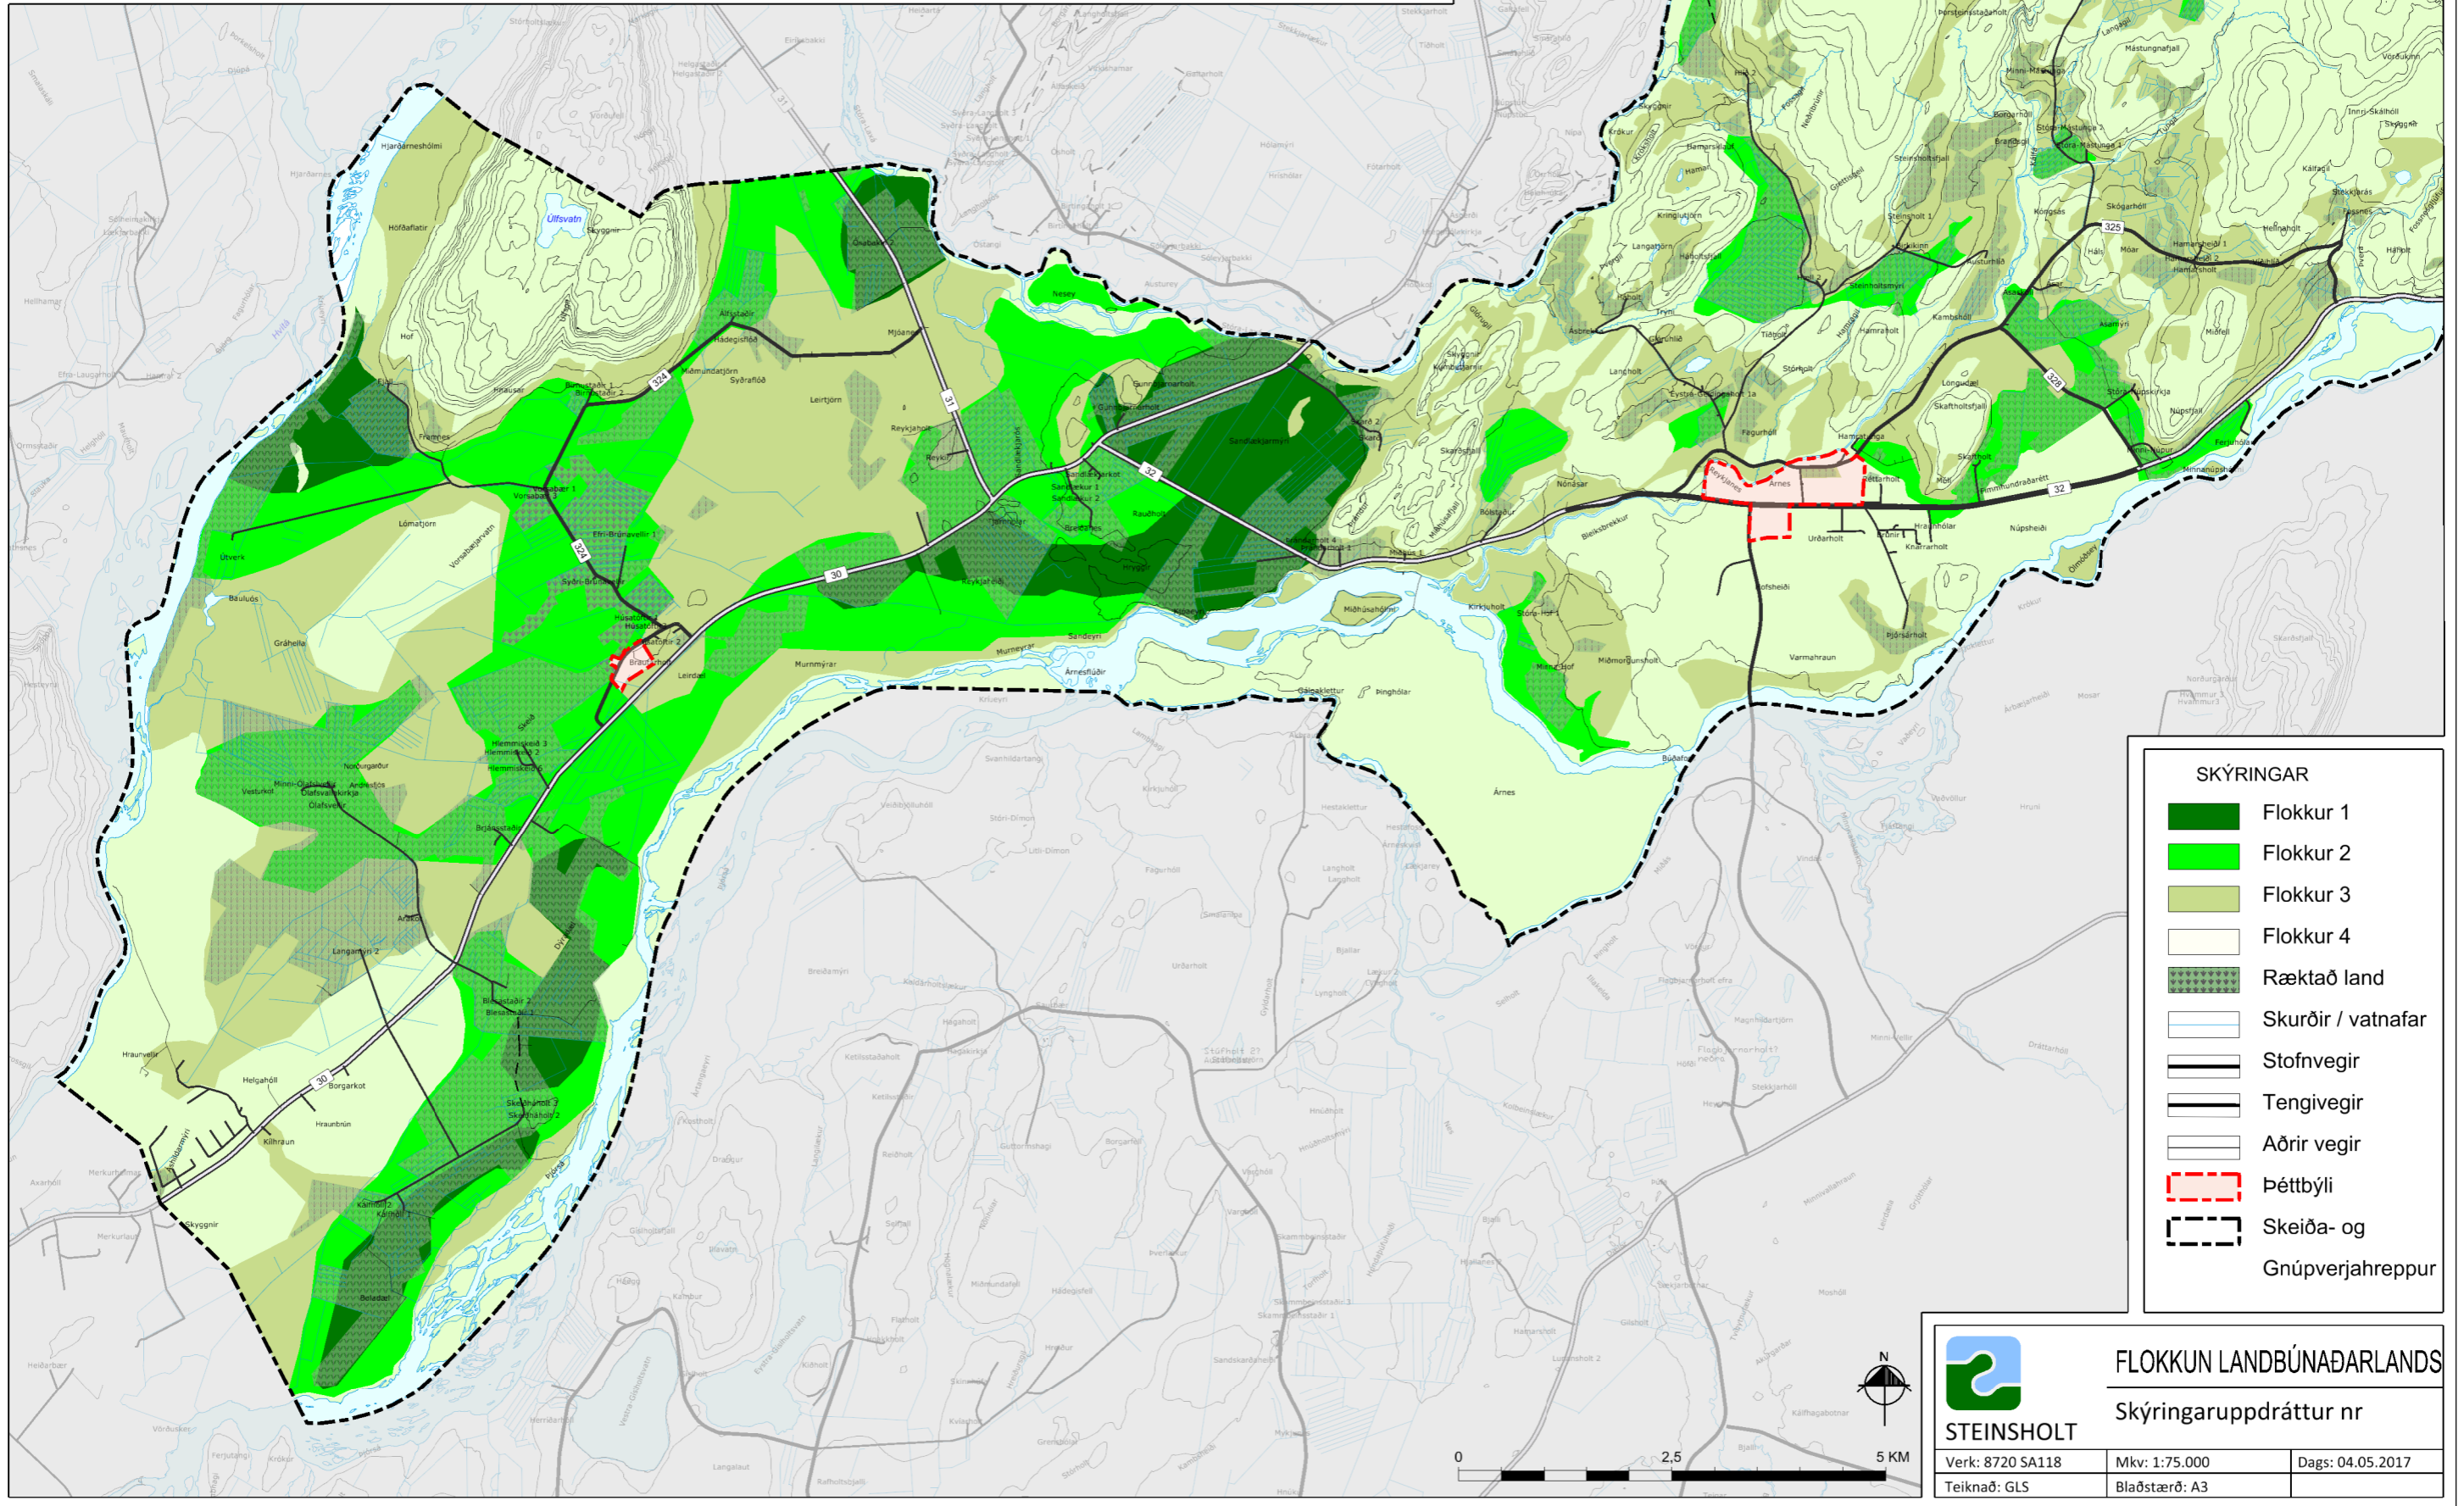

SKEIÐA- OG GNÚPVERJAHREPPUR

Flokkun landbúnaðarlands

SKÝRINGAR

- Flokkur 1
- Flokkur 2
- Flokkur 3
- Flokkur 4
- Ræktað land
- Skurðir / vatnafar
- Stofnvegir
- Tengivegir
- Aðrir vegir
- Þéttbýli
- Skeiða- og Gnúpverjahreppur

FLOKKUN LANDBÚNAÐARLANDS
STEINSHOLT
 Skýringaruppráttur nr

Verk: 8720 SA118	Mkv: 1:75.000	Dags: 04.05.2017
Teiknað: GLS	Blaðstærð: A3	