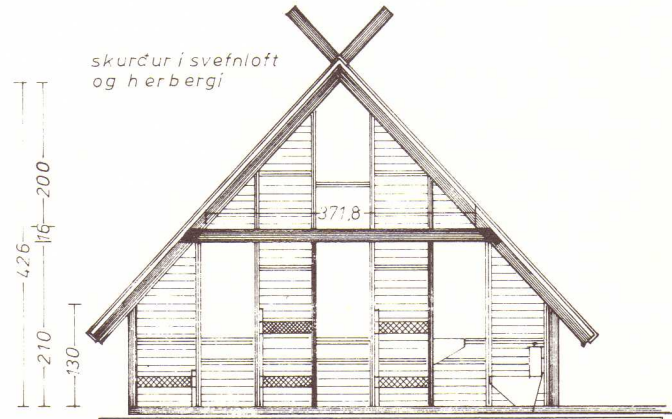

Hús 46,22 m²
 svefnloft 13 m²
 verönd 34,8

137 m³ Húsgrafíska Sævináfiel. Brekku
 samþ. 9/6 '79

opsett

Guðlaugur

Led no 5 á skipulagi

PAK HF BURSTARHÚS 46, m²
 grunnmynd útlit og skurður
 mál 1:50 breytt í október 1978
Guðlaugur sími 72019