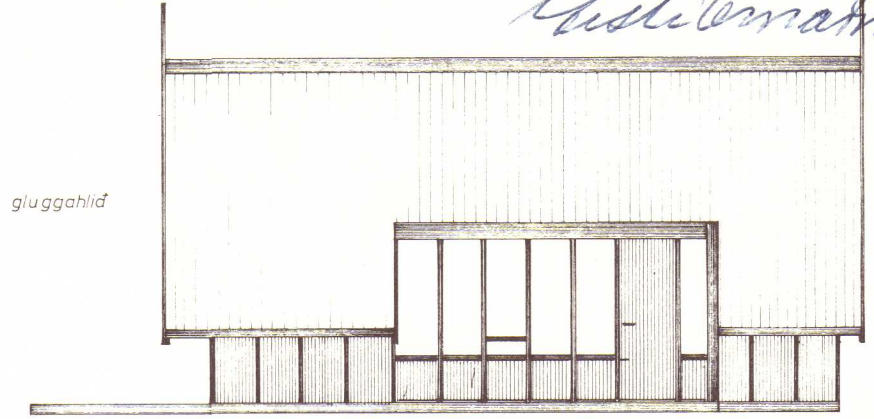

Hús 46,22 m²
 svefnloft 13 m²
 verönd 34,8

137 m³ Húsgrafíska Sævináfiel. Brekku
 samþ. 9/6 '79

opsett

Guðlaugur

Led no 5 á skipulagi

PAK HF BURSTARHÚS 46, m²
 grunnmynd útlit og skurður
 mál 1:50 breytt í október 1978
Guðlaugur sími 72019